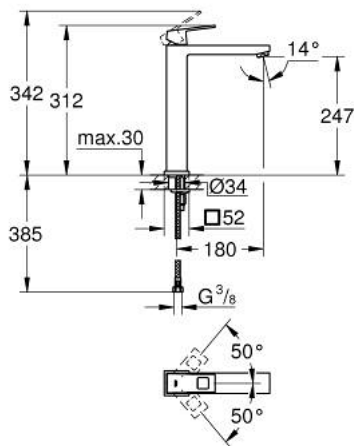

XL /גודל 1/2"
 מיקסר כיור עם ידית אחת EUROCUBE 23 406 DC0

תיאור המוצר

- כרום מוברש: צבע
- לכיורים פרי סטנדינג
- מחסנית קרמית 28 מ"מ evoMklis EHORG
- מגביל טמפרטורה
- גימור GROHE LongLife
- טכנולוגיית חיסכון במים וזרימה מושלמת EcoJoy GROHE
- maximum flow rate (at 3 bar): 5 l/min
- מערכת התקנה GROHE FastFixation sulP
- גוף חלק
- צינורות חיבור גמישים

XL גודל / 1/2" BR מיקסר כיור עם ידית אחת EUROCUBE 23 406 DC0

עכשיו - 2018 ילוי, חלקי חילוף

- 1: Lever (מס.חלק חילוף) 46786DC0
 - 2: Fitting ring (מס.חלק חילוף) 46715000
 - 3: Cartridge (מס.חלק חילוף) 46580000
 - 4: Mousseur (מס.חלק חילוף) 48159DC0
 - 5: Shank mounting kit (מס.חלק חילוף) 46645000
 - 6: Mounting wrench (מס.חלק חילוף) 19017000*
- * אביזרים אופציונליים