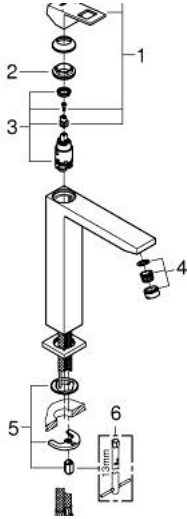

XL גודל / 1/2" BR אחת עם ידית כיור מיקסר EUROCUBE 23 406 AL0

תיאור המוצר

- אפור גרפיט מוברש: צבע
- לכיורים פרי סטנדינג
- מחסנית קרמית 28 מ"מ evoMklis EHORG
- מגביל טמפרטורה
- גימור GROHE LongLife
- טכנולוגיית חיסכון במים וזרימה מושלמת EcoJoy
- maximum flow rate (at 3 bar): 5 l/min
- מערכת התקנה GROHE FastFixation sulP
- גוף חלק
- צינורות חיבור גמישים

XL גודל / 1/2" BR מיקסר כיור עם ידית אחת EUROCUBE 23 406 AL0

עכשיו - 2019 פרם, חלקי חילוף

- 1: Lever (מס.חלק חילוף) 46786AL0
 - 2: Fitting ring (מס.חלק חילוף) 46715000
 - 3: Cartridge (מס.חלק חילוף) 46580000
 - 4: Mousseur (מס.חלק חילוף) 48159AL0
 - 5: Shank mounting kit (מס.חלק חילוף) 46645000
 - 6: Mounting wrench (מס.חלק חילוף) 19017000*
- * אביזרים אופציונליים