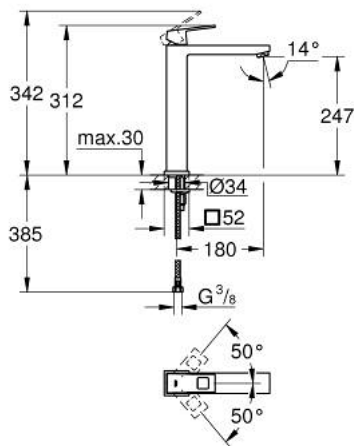

XL גודל / 1/2" BR אחת עם ידית כיור מיקסר EUROCUBE 23 406 AL0

תיאור המוצר

- אפור גרפיט מוברש: צבע
- לכיורים פרי סטנדינג
- מחסנית קרמית 28 מ"מ evoMklis EHORG
- מגביל טמפרטורה
- גימור GROHE LongLife
- טכנולוגיית חיסכון במים וזרימה מושלמת EcoJoy
- maximum flow rate (at 3 bar): 5 l/min
- מערכת התקנה GROHE FastFixation sulP
- גוף חלק
- צינורות חיבור גמישים

XL גודל / 1/2" BR מיקסר כיור עם ידית אחת EUROCUBE 23 406 AL0

עכשיו - 2019 פרם, חלקי חילוף

- 1: Lever (מס.חלק חילוף) 46786AL0
 - 2: Fitting ring (מס.חלק חילוף) 46715000
 - 3: Cartridge (מס.חלק חילוף) 46580000
 - 4: Mousseur (מס.חלק חילוף) 48159AL0
 - 5: Shank mounting kit (מס.חלק חילוף) 46645000
 - 6: Mounting wrench (מס.חלק חילוף) 19017000*
- * אביזרים אופציונליים