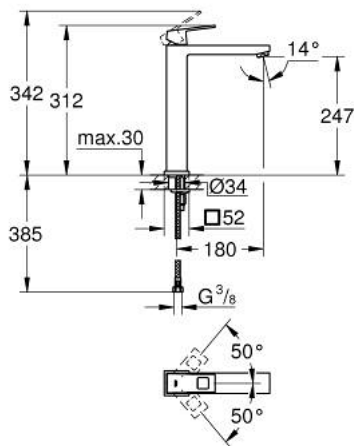

XL גודל / 1/2" BR אחת עם ידית כיור מיקסר EUROCUBE 23 406 000

תיאור המוצר

- כרום: צבע
- לכיורים פרי סטנדינג
- מחסנית קרמית 28 מ"מ evoMklis EHORG
- מגביל טמפרטורה
- גימור כרום GROHE LongLife
- טכנולוגיית חיסכון במים וזרימה מושלמת GROHE EcoJoy
- maximum flow rate (at 3 bar): 5 l/min
- מערכת התקנה GROHE FastFixation sulP
- גוף חלק
- צינורות חיבור גמישים

XL גודל / 1/2" BR מיקסר כיור עם ידית אחת EUROCUBE 23 406 000

עכשיו - 2013 ראוני, חלקי חילוף

1: Lever (מס.חלק חילוף) 46786000

2: Fitting ring (מס.חלק חילוף) 46715000

3: Cartridge (מס.חלק חילוף) 46580000

4: Mousseur (מס.חלק חילוף) 48159000

5: Shank mounting kit (מס.חלק חילוף) 46645000

6: Mounting wrench (מס.חלק חילוף) 19017000*

* אביזרים אופציונליים