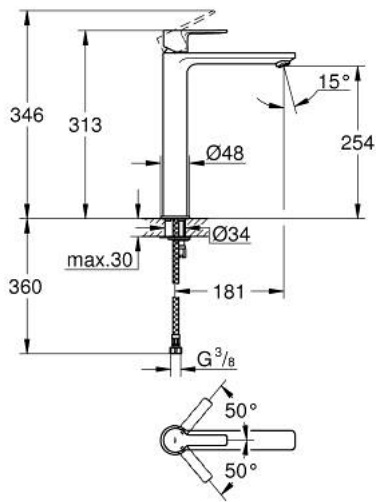

XL גודל / 1/2" BR מיקסר כיוור עם ידית אחת LINEARE 23 405 DC1

תיאור המוצר

- כרום מוברש: צבע
- לכיורים פרי סטנדינג
- מחסנית קרמית 28 מ"מ evoMklIS EHORG
- עם מגביל טמפרטורה
- גימור GROHE LongLife
- טכנולוגיית חיסכון במים וזרימה מושלמת GROHE EcoJoy
- maximum flow rate (at 3 bar): 5 l/min

מזלף / SpeedClean

- **GROHE FastFixation Plus**

קמערכת התקנה מהירה

- גוף חלק
- צינורות חיבור גמישים

XL גודל / 1/2" BR אחת עם ידית מיקסר כוור LINEARE 23 405 DC1

עכשיו - 2016 רבמטפס, חלקי חילוף

1: Lever (חלק מס. 46980DC0)

2: Cap (חלק מס. 46581DC0)

3: Fitting ring (חלק מס. 07419000)

4: Cartridge (חלק מס. 46580000)

5: Mousseur (חלק מס. 48159DC0)

6: Shank mounting kit (חלק מס. 46645000)

7: Mounting wrench (חלק מס. 19017000)*

* אביזרים אופציונליים