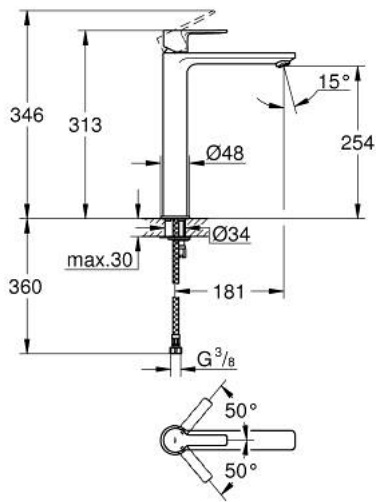

XL גודל / $1/2''$ BR אחת עם ידית כיור מיקסר LINEARE 23 405 AL1

תיאור המוצר

- אפור גרפיט מוברש: צבע
- לכיורים פרי סטנדינג
- מחסנית קרמית 28 מ"מ evoMklis EHORG
- עם מגביל טמפרטורה
- גימור GROHE LongLife
- AquaCalibrator
- maximum flow rate (at 3 bar): 5 l/min

מזלף $SpeedClean$

- $SpeedClean$ מערכת התקנה מהירה

גוף חלק

- צינורות חיבור גמישים

XL גודל / 1/2" BR אחת עם ידית מיקסר כיוור LINEARE 23 405 AL1

עכשיו - 2019 צרם, חלקי חילוף

- 1: Lever (מס.חלק חילוף) 46980AL0
- 2: Cap (מס.חלק חילוף) 46581AL0
- 3: Fitting ring (מס.חלק חילוף) 07419000
- 4: Cartridge (מס.חלק חילוף) 46580000
- 5: Mousseur (מס.חלק חילוף) 48159AL0
- 6: Shank mounting kit (מס.חלק חילוף) 46645000
- 7: Mounting wrench (מס.חלק חילוף) 19017000*