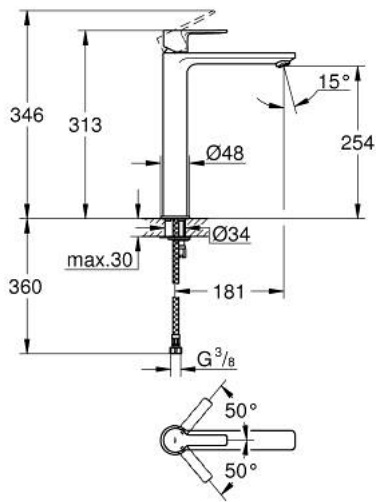

XL גודל / 1/2" BR אחת עם ידית אחת מיקסר כיוור LINEARE 23 405 AL1

תיאור המוצר

- אפור גרפיט מוברש: צבע
- לכיורים פרי סטנדינג
- מחסנית קרמית 28 מ"מ evoMklis EHORG
- עם מגביל טמפרטורה
- גימור GROHE LongLife
- טכנולוגיית חיסכון במים וזרימה מושלמת GROHE EcoJoy
- maximum flow rate (at 3 bar): 5 l/min

מזלף / SpeedClean

- **GROHE FastFixation Plus**

קמערכת התקנה מהירה

- גוף חלק
- צינורות חיבור גמישים

XL גודל / $1/2''$ BR אחת עם ידית כיור מיקסר כור LINEARE 23 405 AL1

עכשיו - 2019 צרם, חלקי חילוף

- 1: Lever (מס.חלק חילוף) 46980AL0
- 2: Cap (מס.חלק חילוף) 46581AL0
- 3: Fitting ring (מס.חלק חילוף) 07419000
- 4: Cartridge (מס.חלק חילוף) 46580000
- 5: Mousseur (מס.חלק חילוף) 48159AL0
- 6: Shank mounting kit (מס.חלק חילוף) 46645000
- 7: Mounting wrench (מס.חלק חילוף) 19017000*