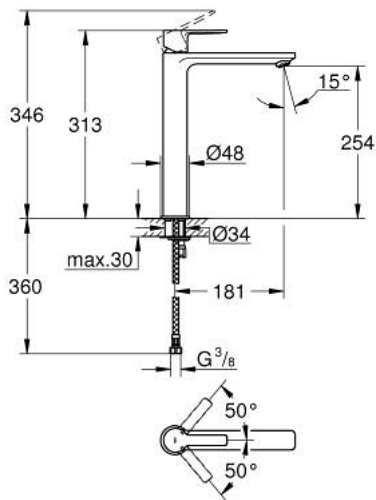

XL גודל / 1/2" BR אחת עם ידית כיוור מיקסר LINEARE 23 405 001

תיאור המוצר

- כרום: צבע
- לכיורים פרי סטנדינג
- מחסנית קרמית 28 מ"מ evoMklIS EHORG
- עם מגביל טמפרטורה
- גימור כרום GROHE LongLife
- טכנולוגיית חיסכון במים וזרימה מושלמת GROHE EcoJoy
- maximum flow rate (at 3 bar): 5 l/min

מזלף / SpeedClean

- **GROHE FastFixation Plus**

קומערכת התקנה מהירה

- גוף חלק
- צינורות חיבור גמישים

XL גודל / $1/2''$ BR אחת עם ידית כיור מיקסר כור LINEARE 23 405 001

עכשיו - 2016 ילוי, חלקי חילוף

- 1: Lever (מס.חלק חילוף) 46980000
- 2: Cap (מס.חלק חילוף) 46581000
- 3: Fitting ring (מס.חלק חילוף) 07419000
- 4: Cartridge (מס.חלק חילוף) 46580000
- 5: Mousseur (מס.חלק חילוף) 48159000
- 6: Shank mounting kit (מס.חלק חילוף) 46645000
- 7: Mounting wrench (מס.חלק חילוף) 19017000*