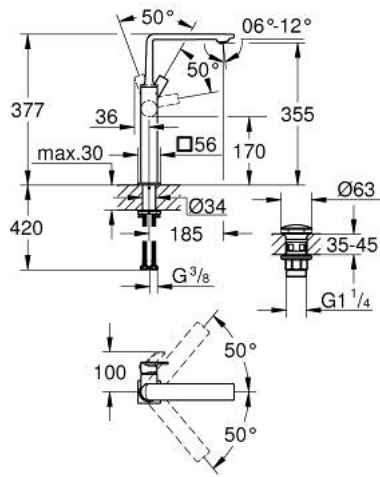

XL /גודל 1/2" <BR> עם ידית אחת ALLURE 23 403 MS1 מיקסר כיור

**תיאור המוצר**

- צבע: satin steel
- swivelling spout
- לכיורים פרי סטנדינג
- מחסנית קרמית 28 מ"מ evoMkIIS EHORG
- גימור GROHE LongLife
- טכנולוגיית חיסכון במים וזרימה מושלמת EcoJoy GROHE
- maximum flow rate (at 3 bar): 5 l/min
- גוף חלק עם ערכת ונטיל לחיצה דחוף-כדי-לפתוח 1" 1/4
- GROHE AquaGuide adjustable slim air mousseur
- בליטה של 185 מ"מ
- height 377 mm
- push-to-open waste set
- צינורות חיבור גמישים
- מגביל טמפרטורה

## XL גודל / 1/2" BR אחת עם ידית כיור מיקסר ALLURE 23 403 MS1

עכשיו - 2022 רבוטקוא, חלקי חילוף

1: Mousseur (חילוף מס. 48449000)

2: Cartridge (חילוף מס. 46963000)

3: Fitting ring (חילוף מס. 07419000)

5: Shank fastening assembly (חילוף מס. 48384000)

6: ערכת ונטיל עם פקק לחיצה (חילוף מס. 65807MS0)