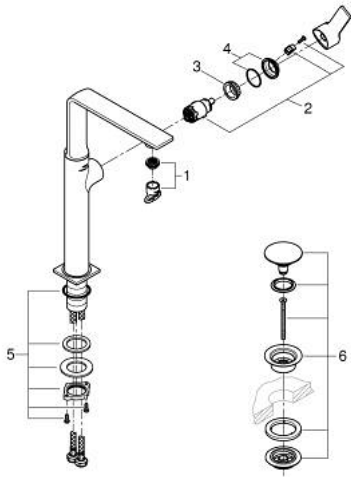

XL /גודל 1/2" <BR> עם ידית אחת ALLURE 23 403 MS1 מיקסר כיור

**תיאור המוצר**

- צבע: satin steel
- swivelling spout
- לכיורים פרי סטנדינג
- מחסנית קרמית 28 מ"מ evoMkIIS EHORG
- גימור GROHE LongLife
- טכנולוגיית חיסכון במים וזרימה מושלמת EcoJoy GROHE
- maximum flow rate (at 3 bar): 5 l/min
- גוף חלק עם ערכת ונטיל לחיצה דחוף-כדי-לפתוח 1" 1/4
- GROHE AquaGuide adjustable slim air mousseur
- בליטה של 185 מ"מ
- height 377 mm
- push-to-open waste set
- צינורות חיבור גמישים
- מגביל טמפרטורה

## XL גודל / 1/2" BR אחת עם ידית כיור מיקסר ALLURE 23 403 MS1

עכשיו - 2022 רבוטקוא, חלקי חילוף

1: Mousseur (חילוף מס. 48449000)

2: Cartridge (חילוף מס. 46963000)

3: Fitting ring (חילוף מס. 07419000)

5: Shank fastening assembly (חילוף מס. 48384000)

6: ערכת ונטיל עם פקק לחיצה (חילוף מס. 65807MS0)