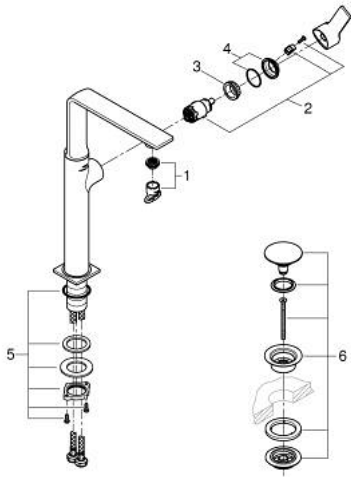

XL /גודל 1/2" BR עם ידית אחת ALLURE 23 403 GN1 מיקסר כיור

**תיאור המוצר**

- זהב צהוב מברש: צבע
- swivelling spout
- לכיורים פרי סטנדינג
- מחסנית קרמית 28 מ"מ evoMkIS EHORG
- גימור GROHE LongLife
- טכנולוגיית חיסכון במים וזרימה מושלמת EcoJoy
- maximum flow rate (at 3 bar): 5 l/min
- גוף חלק עם ערכת ונטיל לחיצה דחוף-כדי-לפתוח 1" 1/4
- GROHE AquaGuide adjustable slim air mousseur
- בליטה של 185 מ"מ
- height 377 mm
- push-to-open waste set
- צינורות חיבור גמישים
- מגביל טמפרטורה

## XL גודל / 1/2" BR אחת עם ידית כיור מיקסר ALLURE 23 403 GN1

עכשיו - יאמ, 2018 **חלקי חילוף**

1: Mousseur (חילוף מס. חלק 48449000)

2: Cartridge (חילוף מס. חלק 46963000)

3: Fitting ring (חילוף מס. חלק 07419000)

4: Cap (חילוף מס. חלק 46581GN0)

5: Shank fastening assembly (חילוף מס. חלק 48384000)

6: ערכת ונטיל עם פקק לחיצה (חילוף מס. חלק 65807GN0)