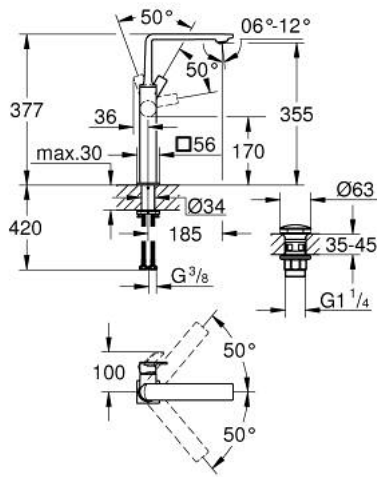

XL /גודל 1/2" BR עם ידית אחת ALLURE 23 403 GN1 מיקסר כיור

**תיאור המוצר**

- זהב צהוב מברש: צבע
- swivelling spout
- לכיורים פרי סטנדינג
- מחסנית קרמית 28 מ"מ evoMkIS EHORG
- גימור GROHE LongLife
- טכנולוגיית חיסכון במים וזרימה מושלמת EcoJoy
- maximum flow rate (at 3 bar): 5 l/min
- גוף חלק עם ערכת ונטיל לחיצה דחוף-כדי-לפתוח 1" 1/4
- GROHE AquaGuide adjustable slim air mousseur
- בליטה של 185 מ"מ
- height 377 mm
- push-to-open waste set
- צינורות חיבור גמישים
- מגביל טמפרטורה

## XL גודל / 1/2" BR אחת עם ידית כיור מיקסר ALLURE 23 403 GN1

עכשיו - יאמ, 2018 **חלקי חילוף**

1: Mousseur (חילוף מס. חלק 48449000)

2: Cartridge (חילוף מס. חלק 46963000)

3: Fitting ring (חילוף מס. חלק 07419000)

4: Cap (חילוף מס. חלק 46581GN0)

5: Shank fastening assembly (חילוף מס. חלק 48384000)

6: ערכת ונטיל עם פקק לחיצה (חילוף מס. חלק 65807GN0)