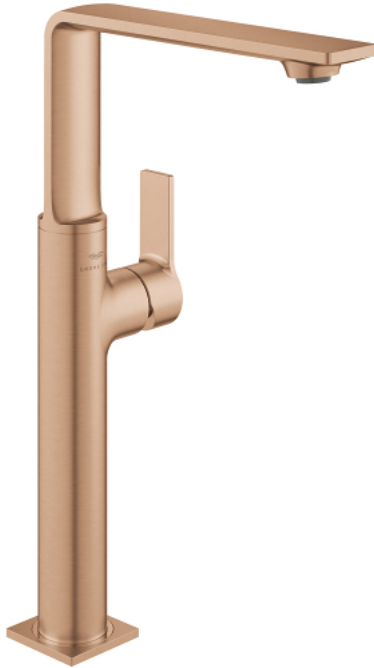

גודל XL /
1/2" אחת עם כיור מיקסר ALLURE 23 403 DL1

תיאור המוצר

- זהב אדום מוברש: צבע
- swivelling spout
- לכיורים פרי סטנדינג
- מחסנית קרמית 28 מ"מ evoMkIIS EHORG
- גימור GROHE LongLife
- טכנולוגיית חיסכון במים וזרימה מושלמת EcoJoy
- maximum flow rate (at 3 bar): 5 l/min
- גוף חלק עם ערכת ונטיל לחיצה דחוף-כדי-לפתוח 1" 1/4
- GROHE AquaGuide adjustable slim air mousseur
- בליטה של 185 מ"מ
- height 377 mm
- push-to-open waste set
- צינורות חיבור גמישים
- מגביל טמפרטורה

XL גודל / 1/2" BR אחת עם ידית כיור מיקסר ALLURE 23 403 DL1

עכשיו - יאמ, 2018 **חלקי חילוף**

1: Mousseur (חילוף מס. חלק 48449000)

2: Cartridge (חילוף מס. חלק 46963000)

3: Fitting ring (חילוף מס. חלק 07419000)

4: Cap (חילוף מס. חלק 46581DL0)

5: Shank fastening assembly (חילוף מס. חלק 48384000)

6: ערכת ונטיל עם פקק לחיצה (65807DL0 מס. חלק חילוף)