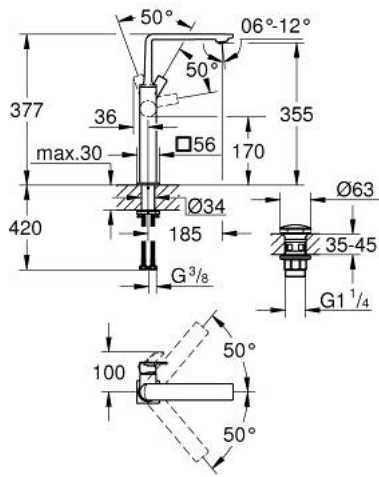

גודל XL /
1/2" אחת עם כיור מיקסר ALLURE 23 403 DL1

תיאור המוצר

- זהב אדום מוברש: צבע
- swivelling spout
- לכיורים פרי סטנדינג
- מחסנית קרמית 28 מ"מ evoMkIIS EHORG
- גימור GROHE LongLife
- טכנולוגיית חיסכון במים וזרימה מושלמת EcoJoy
- maximum flow rate (at 3 bar): 5 l/min
- גוף חלק עם ערכת ונטיל לחיצה דחוף-כדי-לפתוח 1" 1/4
- GROHE AquaGuide adjustable slim air mousseur
- בליטה של 185 מ"מ
- height 377 mm
- push-to-open waste set
- צינורות חיבור גמישים
- מגביל טמפרטורה

XL גודל / 1/2" BR אחת עם ידית כיור מיקסר ALLURE 23 403 DL1

עכשיו - יאמ, 2018 **חלקי חילוף**

1: Mousseur (חילוף מס. חלק 48449000)

2: Cartridge (חילוף מס. חלק 46963000)

3: Fitting ring (חילוף מס. חלק 07419000)

4: Cap (חילוף מס. חלק 46581DL0)

5: Shank fastening assembly (חילוף מס. חלק 48384000)

6: ערכת ונטיל עם פקק לחיצה (65807DL0 מס. חלק חילוף)