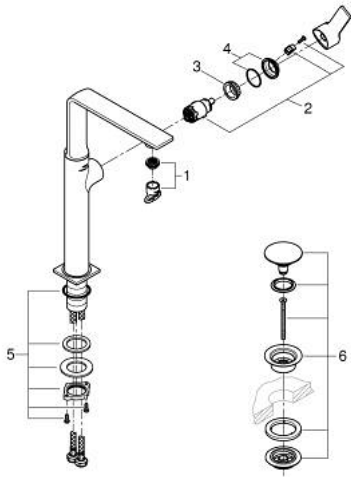

גודל XL /
1/2" אחת עם כיור מיקסר ALLURE 23 403 DL1

תיאור המוצר

- זהב אדום מוברש: צבע
- swivelling spout
- לכיורים פרי סטנדינג
- מחסנית קרמית 28 מ"מ evoMkIIS EHORG
- גימור GROHE LongLife
- טכנולוגיית חיסכון במים וזרימה מושלמת EcoJoy
- maximum flow rate (at 3 bar): 5 l/min
- גוף חלק עם ערכת ונטיל לחיצה דחוף-כדי-לפתוח 1" 1/4
- GROHE AquaGuide adjustable slim air mousseur
- בליטה של 185 מ"מ
- height 377 mm
- push-to-open waste set
- צינורות חיבור גמישים
- מגביל טמפרטורה

XL גודל / 1/2" BR אחת עם ידית כיור מיקסר ALLURE 23 403 DL1

עכשיו - יאמ, 2018 **חלקי חילוף**

1: Mousseur (חילוף מס. חלק 48449000)

2: Cartridge (חילוף מס. חלק 46963000)

3: Fitting ring (חילוף מס. חלק 07419000)

4: Cap (חילוף מס. חלק 46581DL0)

5: Shank fastening assembly (חילוף מס. חלק 48384000)

6: ערכת ונטיל עם פקק לחיצה (65807DL0 מס. חלק חילוף)