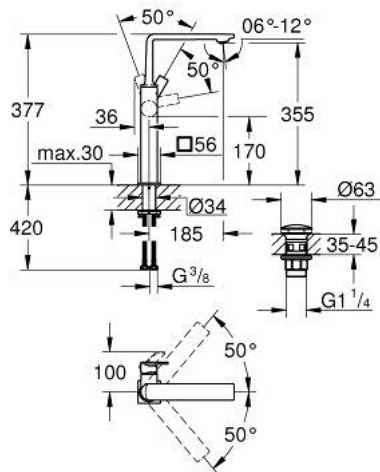

XL /גודל 1/2"
 ALLURE 23 403 001 מיקסר כיור עם ידית אחת

תיאור המוצר

- כרום: צבע
- swivelling spout
- לכיורים פרי סטנדינג
- מחסנית קרמית 28 מ"מ evoMkIIS EHORG
- גימור כרום GROHE LongLife
- טכנולוגיית חיסכון במים וזרימה מושלמת GROHE EcoJoy
- maximum flow rate (at 3 bar): 5 l/min
- גוף חלק עם ערכת ונטיל לחיצה דחוף-כדי-לפתוח 1" 1/4
- GROHE AquaGuide adjustable slim air mousseur
- בליטה של 185 מ"מ
- height 377 mm
- push-to-open waste set
- צינורות חיבור גמישים
- מגביל טמפרטורה

XL גודל / 1/2" BR אחת עם ידית מיקסר כיוור ALLURE 23 403 001

עכשיו - יאמ, 2018 **חלקי חילוף**

1: Mousseur (חילוף מס. חלק 48449000)

2: Cartridge (חילוף מס. חלק 46963000)

3: Fitting ring (חילוף מס. חלק 07419000)

4: Cap (חילוף מס. חלק 46581000)

5: Shank fastening assembly (חילוף מס. חלק 48384000)

6: ערכת ונטיל עם פקק לחיצה (חילוף מס. חלק 65807000)