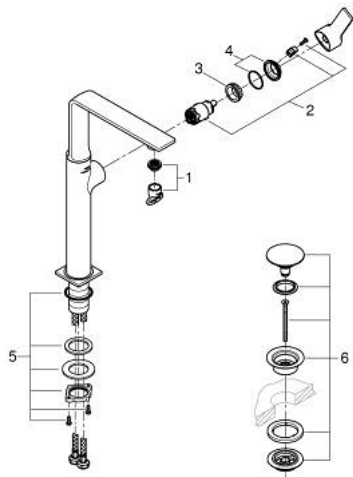

XL /גודל 1/2"
 ALLURE 23 403 001 מיקסר כיור עם ידית אחת

תיאור המוצר

- כרום: צבע
- swivelling spout
- לכיורים פרי סטנדינג
- מחסנית קרמית 28 מ"מ evoMkIIS EHORG
- גימור כרום GROHE LongLife
- טכנולוגיית חיסכון במים וזרימה מושלמת GROHE EcoJoy
- maximum flow rate (at 3 bar): 5 l/min
- גוף חלק עם ערכת ונטיל לחיצה דחוף-כדי-לפתוח 1" 1/4
- GROHE AquaGuide adjustable slim air mousseur
- בליטה של 185 מ"מ
- height 377 mm
- push-to-open waste set
- צינורות חיבור גמישים
- מגביל טמפרטורה

XL גודל / 1/2" BR אחת עם ידית מיקסר כיוור ALLURE 23 403 001

עכשיו - יאמ, 2018 **חלקי חילוף**

1: Mousseur (חילוף מס. חלק 48449000)

2: Cartridge (חילוף מס. חלק 46963000)

3: Fitting ring (חילוף מס. חלק 07419000)

4: Cap (חילוף מס. חלק 46581000)

5: Shank fastening assembly (חילוף מס. חלק 48384000)

6: ערכת ונטיל עם פקק לחיצה (חילוף מס. חלק 65807000)