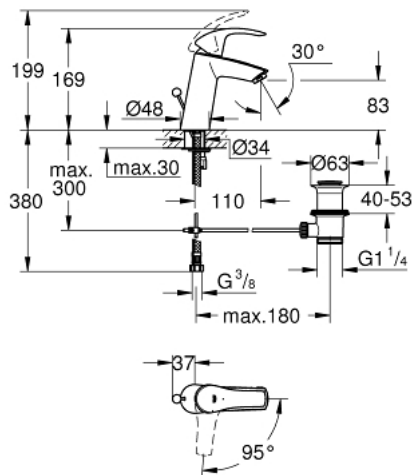

EUROSMART 23 393 10E מיקסר כיור עם ידית אחת $1/2''$ /גודל M

תיאור המוצר

- כרום: צבע
- מחסנית קרמית 28 מ"מ evoMkIIS EHORG
- OpenCold - cold water flow in mid-lever position
- עם מגביל טמפרטורה
- גימור כרום GROHE LongLife
- טכנולוגיית חיסכון במים וזרימה מושלמת EcoJoy GROHE
- maximum flow rate (at 3 bar): 5 l/min
- GROHE FastFixation rapid installation system
- ערכת ונטיל לחיצה $1 1/4''$
- צינורות חיבור גמישים

EUROSMART 23 393 10E מיקסר כיור עם ידית אחת $1/2''$/גודל M

עכשיו - 2012 רבמצד, חלקי חילוף

- 1: Lever (חלק מס. 46865000)
 - 2: Fitting ring (חלק מס. 46715000)
 - 3: Cartridge (חלק מס. 46580000)
 - 4: Mousseur (חלק מס. 48159000)
 - 5: Pop-up rod (חלק מס. 06329000)
 - 6: Shank mounting kit (חלק מס. 46249000)
 - 7: ערכת ונטיל (חלק מס. 28910000) 1 1/4"
 - 7.1: Plug (חלק מס. 07182000)
 - 7.2: Eccentric rod (חלק מס. 07052000)
 - 8: Mounting wrench (חלק מס. 19017000)*
 - 9: Eccentric rod (חלק מס. 07341000)*
- * אביזרים אופציונליים