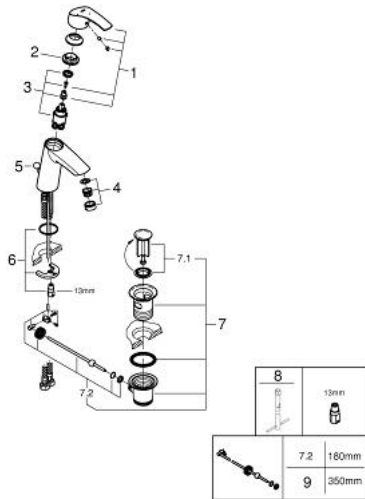

EUROSMART 23 393 10E מיקסר כיור עם ידית אחת $1/2''$ /גודל M

תיאור המוצר

- כרום: צבע
- מחסנית קרמית 28 מ"מ evoMkIIS EHORG
- OpenCold - cold water flow in mid-lever position
- עם מגביל טמפרטורה
- גימור כרום GROHE LongLife
- טכנולוגיית חיסכון במים וזרימה מושלמת EcoJoy GROHE
- maximum flow rate (at 3 bar): 5 l/min
- GROHE FastFixation rapid installation system
- ערכת ונטיל לחיצה $1 1/4''$
- צינורות חיבור גמישים

EUROSMART 23 393 10E מיקסר כיור עם ידית אחת $1/2''$/גודל M

עכשיו - 2012 רבמצד, חלקי חילוף

- 1: Lever (חלק מס. 46865000)
 - 2: Fitting ring (חלק מס. 46715000)
 - 3: Cartridge (חלק מס. 46580000)
 - 4: Mousseur (חלק מס. 48159000)
 - 5: Pop-up rod (חלק מס. 06329000)
 - 6: Shank mounting kit (חלק מס. 46249000)
 - 7: ערכת ונטיל (חלק מס. 28910000) 1 1/4"
 - 7.1: Plug (חלק מס. 07182000)
 - 7.2: Eccentric rod (חלק מס. 07052000)
 - 8: Mounting wrench (חלק מס. 19017000)*
 - 9: Eccentric rod (חלק מס. 07341000)*
- * אביזרים אופציונליים