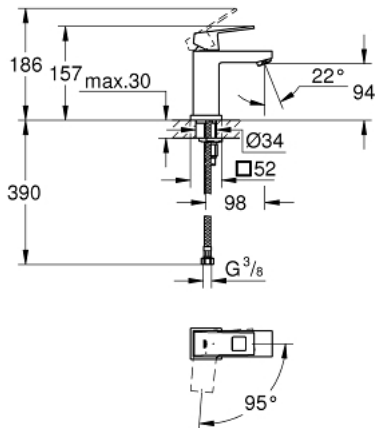

## EUROCUBE 23 392 00E מיקסר כיור עם ידית אחת 1/2" <BR>/גודל S

### תיאור המוצר

- כרום: צבע
- מחסנית קרמית 28 מ"מ evoMkIIS EHORG
- OpenCold - cold water flow in mid-lever position
- עם מגביל טמפרטורה
- גימור כרום GROHE LongLife
- טכנולוגיית חיסכון במים וזרימה מושלמת EcoJoy GROHE
- maximum flow rate (at 3 bar): 5 l/min
- &rlm;&lt;&rlm;strong&rlm;&gt;GROHE FastFixation Plus&rlm;

<ק>מערכת התקנה מהירה

- גוף חלק
- צינורות חיבור גמישים

## EUROCUBE 23 392 00E מיקסר כיור עם ידית אחת BR <1/2" /גודל S

עכשיו - 2012 רבמצד, חלקי חילוף

1: Lever (מס.חלק חילוף) 46866000

2: Fitting ring (מס.חלק חילוף) 46715000

3: Cartridge (מס.חלק חילוף) 46580000

4: Laminar flow straightener (מס.חלק חילוף) 64450000