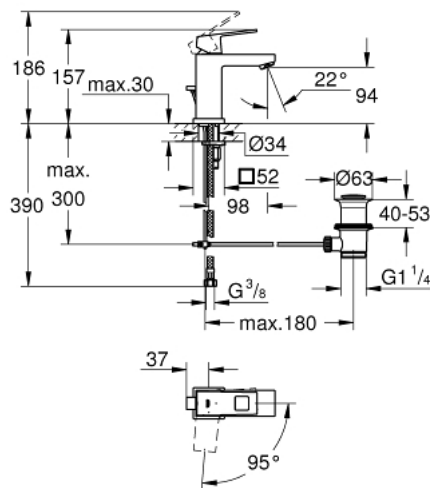

EUROCUBE 23 390 00E מיקסר כיור עם ידית אחת BR $1/2$"/גודל S

תיאור המוצר

- כרום: צבע
- מחסנית קרמית 28 מ"מ evoMkIIS EHORG
- EcoMode - cold water flow in mid-lever position saves energy
- עם מגביל טמפרטורה
- גימור כרום GROHE LongLife
- טכנולוגיית חיסכון במים וזרימה מושלמת GROHE EcoJoy
- maximum flow rate (at 3 bar): 5 l/min
- ‏‏strong‏>GROHE FastFixation Plus‏

<מק>מערכת התקנה מהירה

- ערכת ונטיל לחיצה 1 1/4"
- צינורות חיבור גמישים

EUROCUBE 23 390 00E מיקסר כיור עם ידית אחת BR <1/2" /גודל S

עכשיו - 2012 רבמצד, חלקי חילוף

1: Lever (מס.חלק חילוף) 46866000

2: Fitting ring (מס.חלק חילוף) 46715000

3: Cartridge (מס.חלק חילוף) 46580000

4: Laminar flow straightener (מס.חלק חילוף) 64450000

5: Pop-up rod (מס.חלק חילוף) 46787000

6: Shank mounting kit (מס.חלק חילוף) 46645000

7: ערכת ונטיל (מס.חלק חילוף) 28910000

7.1: Plug (מס.חלק חילוף) 07182000

7.2: Eccentric rod (מס.חלק חילוף) 07052000

8: Mounting wrench (מס.חלק חילוף) 19017000*

9: Eccentric rod (מס.חלק חילוף) 07341000*

* אביזרים אופציונליים