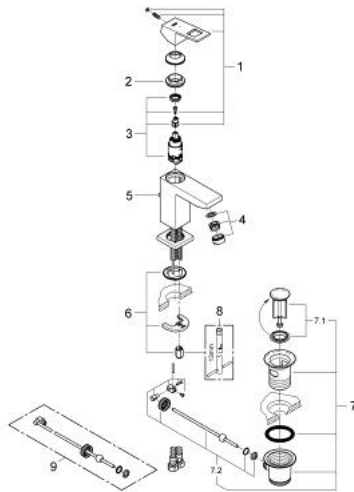

EUROCUBE 23 390 00E מיקסר כיור עם ידית אחת BR $1/2$"/גודל S

תיאור המוצר

- כרום: צבע
- מחסנית קרמית 28 מ"מ evoMkIIS EHORG
- EcoMode - cold water flow in mid-lever position saves energy
- עם מגביל טמפרטורה
- גימור כרום GROHE LongLife
- טכנולוגיית חיסכון במים וזרימה מושלמת GROHE EcoJoy
- maximum flow rate (at 3 bar): 5 l/min
- ‏‏strong‏>GROHE FastFixation Plus‏

<מק>מערכת התקנה מהירה

- ערכת ונטיל לחיצה 1 1/4"
- צינורות חיבור גמישים

EUROCUBE 23 390 00E מיקסר כיור עם ידית אחת BR <1/2" /גודל S

עכשיו - 2012 רבמצד, חלקי חילוף

1: Lever (מס.חלק חילוף) 46866000

2: Fitting ring (מס.חלק חילוף) 46715000

3: Cartridge (מס.חלק חילוף) 46580000

4: Laminar flow straightener (מס.חלק חילוף) 64450000

5: Pop-up rod (מס.חלק חילוף) 46787000

6: Shank mounting kit (מס.חלק חילוף) 46645000

7: ערכת ונטיל (מס.חלק חילוף) 28910000

7.1: Plug (מס.חלק חילוף) 07182000

7.2: Eccentric rod (מס.חלק חילוף) 07052000

8: Mounting wrench (מס.חלק חילוף) 19017000*

9: Eccentric rod (מס.חלק חילוף) 07341000*

* אביזרים אופציונליים