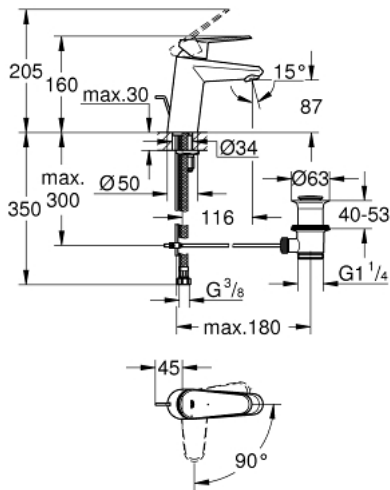

EURODISC COSMOPOLITAN 23 384 20E מיקסר כיור עם ידית אחת BR $1/2''$/גודל S

תיאור המוצר

- כרום: צבע
- מחסנית קרמית מ"מ 35 מ"מ EHOrg
- EcoMode - cold water flow in mid-lever position saves energy
- מגביל קצב זרימה מתכוונן
- קצב זרימה מתכוונן כ-5.2 ליטר/דקה
- מגביל טמפרטורה
- גימור כרום LongLife GROHE
- טכנולוגיית חיסכון במים וזרימה מושלמת EcoJoy GROHE
- maximum flow rate (at 3 bar): 5 l/min
- מערכת הגנה עם תמיכה מרכזית EHOrg
- ערכת ונטיל לחיצה $1 1/4''$
- צינורות חיבור גמישים

EURODISC COSMOPOLITAN 23 384 20E מיקסר כיור עם ידית אחת $1/2''$/גודל S

עכשיו - 2012 רבוסקוא, חלקי חילוף

1: Lever (חלק מס. 46864000)

2: Cap (חלק מס. 46492000)

3: מגביל טמפרטורה (חלק מס. 46375000)

4: Screw coupling (חלק מס. 46460000)

5: Cartridge (חלק מס. 46863000)

6: Pop-up rod (חלק מס. 46739000)

7: Laminar flow straightener (חלק מס. 64450000)

8: Shank mounting kit (חלק מס. 46645000)

9: ערכת ונטייל (חלק מס. 28910000)

9.1: Plug (חלק מס. 07182000)

9.2: Eccentric rod (חלק מס. 07052000)

10: מפתח בוקסה* (חלק מס. 19332000)

11: Mounting wrench (חלק מס. 19017000)*

12: Eccentric rod (חלק מס. 07341000)*

* אביזרים אופציונליים