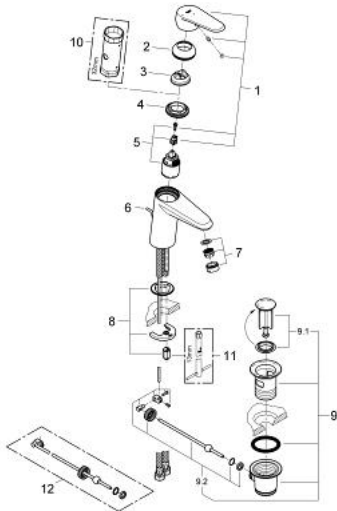

EURODISC COSMOPOLITAN 23 384 20E מיקסר כיור עם ידית אחת BR $1/2''$/גודל S

תיאור המוצר

- כרום: צבע
- מחסנית קרמית מ"מ 35 מ"מ EHOrg
- EcoMode - cold water flow in mid-lever position saves energy
- מגביל קצב זרימה מתכוונן
- קצב זרימה מתכוונן כ-5.2 ליטר/דקה
- מגביל טמפרטורה
- גימור כרום LongLife GROHE
- טכנולוגיית חיסכון במים וזרימה מושלמת EcoJoy GROHE
- maximum flow rate (at 3 bar): 5 l/min
- מערכת הגנה עם תמיכה מרכזית EHOrg
- ערכת ונטיל לחיצה $1 1/4''$
- צינורות חיבור גמישים

EURODISC COSMOPOLITAN 23 384 20E מיקסר כיור עם ידית אחת $1/2''$/גודל S

עכשיו - 2012 רבוסקוא, חלקי חילוף

1: Lever (חלק מס. 46864000)

2: Cap (חלק מס. 46492000)

3: מגביל טמפרטורה (חלק מס. 46375000)

4: Screw coupling (חלק מס. 46460000)

5: Cartridge (חלק מס. 46863000)

6: Pop-up rod (חלק מס. 46739000)

7: Laminar flow straightener (חלק מס. 64450000)

8: Shank mounting kit (חלק מס. 46645000)

9: ערכת ונטייל (חלק מס. 28910000)

9.1: Plug (חלק מס. 07182000)

9.2: Eccentric rod (חלק מס. 07052000)

10: מפתח בוקסה* (חלק מס. 19332000)

11: Mounting wrench (חלק מס. 19017000)*

12: Eccentric rod (חלק מס. 07341000)*

* אביזרים אופציונליים