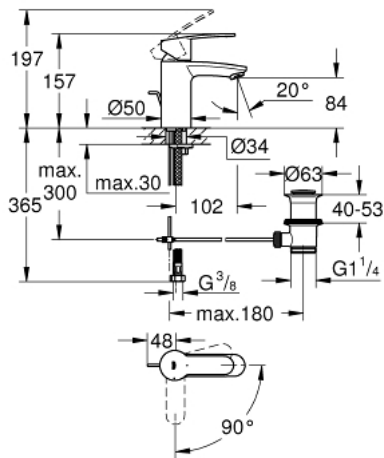

EUROSTYLE COSMOPOLITAN 23 374 20E מיקסר כיור עם ידית אחת $1/2''$/גודל S

תיאור המוצר

- כרום: צבע
- מחסנית קרמית 35 מ"מ evoMkIIS EHORG
- EcoMode - cold water flow in mid-lever position saves energy
- מגביל קצב זרימה מתכוונן
- מגביל טמפרטורה
- גימור GROHE LongLife כרום
- טכנולוגיית חיסכון במים וזרימה מושלמת GROHE EcoJoy
- maximum flow rate (at 3 bar): 5 l/min
- מערכת הגנה עם תמיכה מרכזית xIFkciuQ EHORG
- ערכת ונטיל לחיצה $1\frac{1}{4}$''
- צינורות חיבור גמישים

EUROSTYLE COSMOPOLITAN 23 374 20E מיקסר כיור עם ידית אחת BR $1/2$"/גודל S

עכשיו - ילוי, חלקי חילוף

- 1: Lever (מס.חלק חילוף) 46829000
- 2: Cap (מס.חלק חילוף) 46492000
- 3: Screw coupling (מס.חלק חילוף) 46460000
- 4: Cartridge (מס.חלק חילוף) 46863000
- 5: Pop-up rod (מס.חלק חילוף) 46739000
- 6: Mousseur (מס.חלק חילוף) 48159000
- 7: Shank mounting kit (מס.חלק חילוף) 46671000
- 8: ערכת ונטיל (מס.חלק חילוף) 28910000
- 8.1: Plug (מס.חלק חילוף) 07182000
- 8.2: Eccentric rod (מס.חלק חילוף) 07052000
- 9: מפתח בוקסה* (מס.חלק חילוף) 19332000
- 10: Mounting wrench (מס.חלק חילוף) 19017000*
- 11: Eccentric rod (מס.חלק חילוף) 07341000*