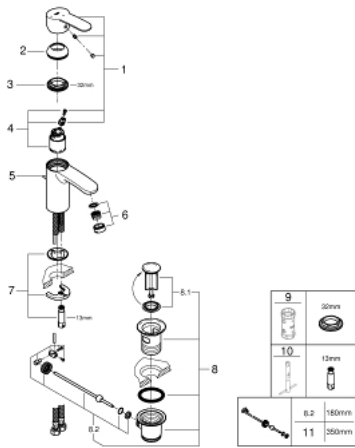

EUROSTYLE COSMOPOLITAN 23 374 20E מיקסר כיור עם ידית אחת $1/2''$/גודל S

תיאור המוצר

- כרום: צבע
- מחסנית קרמית 35 מ"מ evoMkIIS EHORG
- EcoMode - cold water flow in mid-lever position saves energy
- מגביל קצב זרימה מתכוונן
- מגביל טמפרטורה
- גימור GROHE LongLife כרום
- טכנולוגיית חיסכון במים וזרימה מושלמת GROHE EcoJoy
- maximum flow rate (at 3 bar): 5 l/min
- מערכת הגנה עם תמיכה מרכזית xIFkciuQ EHORG
- ערכת ונטיל לחיצה $1\frac{1}{4}$''
- צינורות חיבור גמישים

EUROSTYLE COSMOPOLITAN 23 374 20E מיקסר כיור עם ידית אחת BR $1/2$"/גודל S

עכשיו - ילוי, חלקי חילוף

- 1: Lever (מס.חלק חילוף) 46829000
- 2: Cap (מס.חלק חילוף) 46492000
- 3: Screw coupling (מס.חלק חילוף) 46460000
- 4: Cartridge (מס.חלק חילוף) 46863000
- 5: Pop-up rod (מס.חלק חילוף) 46739000
- 6: Mousseur (מס.חלק חילוף) 48159000
- 7: Shank mounting kit (מס.חלק חילוף) 46671000
- 8: ערכת ונטיל (מס.חלק חילוף) 28910000
- 8.1: Plug (מס.חלק חילוף) 07182000
- 8.2: Eccentric rod (מס.חלק חילוף) 07052000
- 9: מפתח בוקסה* (מס.חלק חילוף) 19332000
- 10: Mounting wrench (מס.חלק חילוף) 19017000*
- 11: Eccentric rod (מס.חלק חילוף) 07341000*