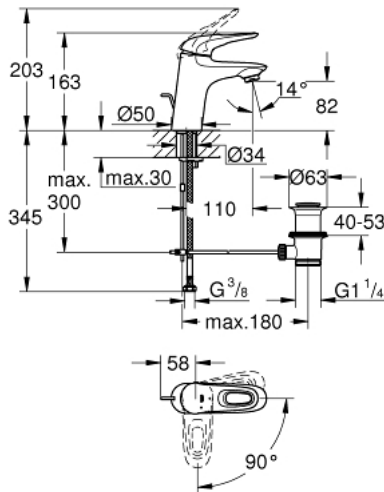

EUROSTYLE 23 374 003 מיקסר כיור עם ידית אחת <math>1/2''</math>/גודל S

**תיאור המוצר**

- כרום: צבע
- ידית לולאה ממתכת
- מחסנית קרמית מ"מ 35 evoMkIIS EHORG
- EcoMode - cold water flow in mid-lever position saves energy
- מגביל קצב זרימה מתכוונן
- עם מגביל טמפרטורה
- גימור כרום GROHE LongLife
- טכנולוגיית חיסכון במים וזרימה מושלמת GROHE EcoJoy
- maximum flow rate (at 3 bar): 5 l/min
- GROHE FastFixation rapid installation system
- ערכת ונטיל לחיצה <math>1 1/4''</math>
- צינורות חיבור גמישים

EUROSTYLE 23 374 003 מיקסר כיור עם ידית אחת <math>1/2''</math>/גודל S

עכשיו - 2017 ילוי, חלקי חילוף

- 1: Lever (מס.חלק חילוף) 46939000
  - 2: Cap (מס.חלק חילוף) 46492000
  - 3: Screw coupling (מס.חלק חילוף) 46460000
  - 4: Cartridge (מס.חלק חילוף) 46863000
  - 5: Pop-up rod (מס.חלק חילוף) 46739000
  - 6: Mousseur (מס.חלק חילוף) 48159000
  - 7: Shank mounting kit (מס.חלק חילוף) 46671000
  - 8: ערכת ונטיל (מס.חלק חילוף)  $1/4''$  28910000
  - 8.1: Plug (מס.חלק חילוף) 07182000
  - 8.2: Eccentric rod (מס.חלק חילוף) 07052000
  - 9: Eccentric rod (מס.חלק חילוף) 07341000\*
  - 10: מפתח בוקסה\* (מס.חלק חילוף) 19332000
  - 11: Mounting wrench (מס.חלק חילוף) 19017000\*
- \* אביזרים אופציונליים