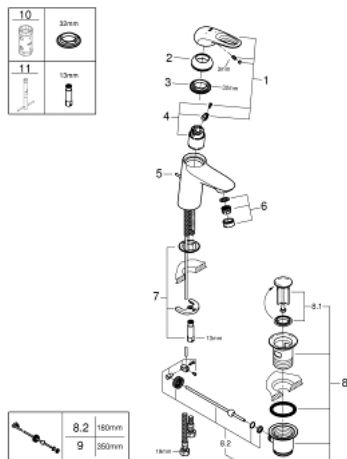

EUROSTYLE 23 374 003 מיקסר כיור עם ידית אחת <math>1/2''</math>/גודל S

**תיאור המוצר**

- כרום: צבע
- ידית לולאה ממתכת
- מחסנית קרמית מ"מ 35 evoMkIIS EHORG
- EcoMode - cold water flow in mid-lever position saves energy
- מגביל קצב זרימה מתכוונן
- עם מגביל טמפרטורה
- גימור כרום GROHE LongLife
- טכנולוגיית חיסכון במים וזרימה מושלמת GROHE EcoJoy
- maximum flow rate (at 3 bar): 5 l/min
- GROHE FastFixation rapid installation system
- ערכת ונטיל לחיצה <math>1 1/4''</math>
- צינורות חיבור גמישים

EUROSTYLE 23 374 003 מיקסר כיור עם ידית אחת <math>1/2''</math>/גודל S

עכשיו - 2017 ילוי, חלקי חילוף

- 1: Lever (מס.חלק חילוף) 46939000
  - 2: Cap (מס.חלק חילוף) 46492000
  - 3: Screw coupling (מס.חלק חילוף) 46460000
  - 4: Cartridge (מס.חלק חילוף) 46863000
  - 5: Pop-up rod (מס.חלק חילוף) 46739000
  - 6: Mousseur (מס.חלק חילוף) 48159000
  - 7: Shank mounting kit (מס.חלק חילוף) 46671000
  - 8: ערכת ונטיל (מס.חלק חילוף)  $1/4''$  28910000
  - 8.1: Plug (מס.חלק חילוף) 07182000
  - 8.2: Eccentric rod (מס.חלק חילוף) 07052000
  - 9: Eccentric rod (מס.חלק חילוף) 07341000\*
  - 10: מפתח בוקסה\* (מס.חלק חילוף) 19332000
  - 11: Mounting wrench (מס.חלק חילוף) 19017000\*
- \* אביזרים אופציונליים