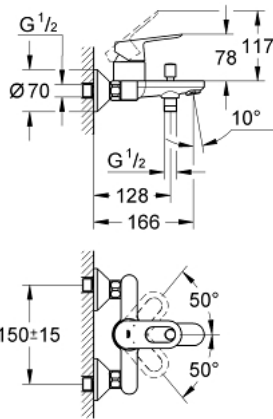

1/2" BAULOOP 23 341 000 מיקסר אמבטיה עם ידית אחת

תיאור המוצר

- כרום: צבע
- מותקן על הקיר
- מחסנית GROHE lortnoChtoomS מקרמיקה 46 מ"מ
- גימור כרום GROHE LongLife
- מגביל קצב זרימה מתכוונן
- שסתום הטייה אוטומטי: מקלחת/אמבטיה
- פיה עם מזלף
- נקודת מים תחתונה במקלחת 1/2" עם שסתום אל-חוזר מובנה
- מחברי S
- מגן קיר ממתכת
- מוגן מפני זרימה חוזרת
- מגביל טמפרטורה אופציונלי מס' ייחוס 308 64

1/2" מיקסר אמבטיה עם ידית אחת BAULOOP 23 341 000

עכשיו - 2012 רבמטפס, חלקי חילוף

- 1: Lever (חלק מס. 46696000)
 - 2: Cap (חלק מס. 46584000)
 - 3: Cartridge (חלק מס. 46048000)
 - 4: Diverter knob (חלק מס. 64309000)
 - 5: Diverter (חלק מס. 65655000)
 - 6: Non-return valve (חלק מס. 08565000)
 - 7: Mousseur (חלק מס. 13952000)
 - 8: S-union (חלק מס. 12075000)
 - 8.1: Seal (חלק מס. 0138600M)
 - 8.2: Escutcheon (חלק מס. 0221000M)
 - 9: Screw connection 1/2" (חלק מס. 45044000)
 - 10: Extension 3/4", 20 mm (חלק מס. 0713000M)*
 - 11: מפתח מיוחד (חלק מס. 19377000)*
 - 12: מגביל טמפרטורה (חלק מס. 46375000)*
- * אביזרים אופציונליים