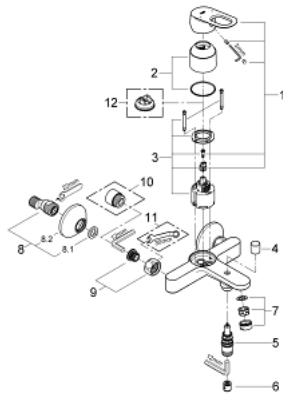

1/2" BAULOOP 23 341 000 מיקסר אמבטיה עם ידית אחת

תיאור המוצר

- כרום: צבע
- מותקן על הקיר
- מחסנית GROHE lortnoChtoomS מקרמיקה 46 מ"מ
- גימור כרום GROHE LongLife
- מגביל קצב זרימה מתכוונן
- שסתום הטייה אוטומטי: מקלחת/אמבטיה
- פיה עם מזלף
- נקודת מים תחתונה במקלחת 1/2" עם שסתום אל-חוזר מובנה
- מחברי S
- מגן קיר ממתכת
- מוגן מפני זרימה חוזרת
- מגביל טמפרטורה אופציונלי מס' ייחוס 308 64

1/2" מיקסר אמבטיה עם ידית אחת BAULOOP 23 341 000

עכשיו - 2012 רבמטפס, חלקי חילוף

- 1: Lever (חלק מס. 46696000)
 - 2: Cap (חלק מס. 46584000)
 - 3: Cartridge (חלק מס. 46048000)
 - 4: Diverter knob (חלק מס. 64309000)
 - 5: Diverter (חלק מס. 65655000)
 - 6: Non-return valve (חלק מס. 08565000)
 - 7: Mousseur (חלק מס. 13952000)
 - 8: S-union (חלק מס. 12075000)
 - 8.1: Seal (חלק מס. 0138600M)
 - 8.2: Escutcheon (חלק מס. 0221000M)
 - 9: Screw connection 1/2" (חלק מס. 45044000)
 - 10: Extension 3/4", 20 mm (חלק מס. 0713000M)*
 - 11: מפתח מיוחד (חלק מס. 19377000)*
 - 12: מגביל טמפרטורה (חלק מס. 46375000)*
- * אביזרים אופציונליים