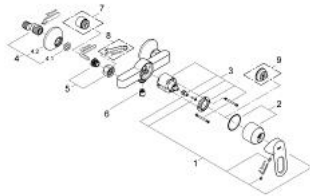

## 1/2" BAULoop 23 340 000 מיקסר מקלחת ידית אחת

### תיאור המוצר

- כרום: צבע
- מותקן על הקיר
- מחסנית GROHE iortnoChtoomS מקרמיקה 46 מ"מ
- גימור כרום GROHE LongLife
- מגביל קצב זרימה מתכוונן
- נקודת מים תחתונה במקלחת 1/2" עם שסתום אל-חוזר מובנה
- מחברי S
- מגן קיר ממתכת
- מוגן מפני זרימה חוזרת
- מגביל טמפרטורה אופציונלי מס' ייחוס 308 64

## 1/2" מיקסר מקלחת ידיית אחת BAULOOP 23 340 000

עכשיו - 2012 רבמטפס, חלקי חילוף

1: Lever (חלק מס. 46696000)

2: Cap (חלק מס. 46584000)

3: Cartridge (חלק מס. 46048000)

4: S-union (חלק מס. 12075000)

4.1: Seal (חלק מס. 0138600M)

4.2: Escutcheon (חלק מס. 0221000M)

5: Screw connection 1/2" (חלק מס. 45044000)

6: Non-return valve (חלק מס. 08565000)

7: Extension 3/4", 20 mm (חלק מס. 0713000M)\*

8: מפתח מיוחד\* (חלק מס. 19377000)

9: מגביל טמפרטורה\* (חלק מס. 46375000)