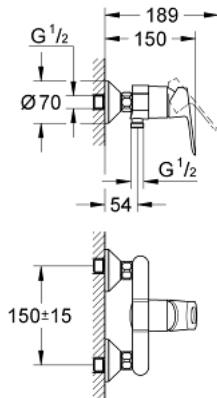

## 1/2" BAULoop 23 340 000 מיקסר מקלחת ידית אחת

### תיאור המוצר

- כרום: צבע
- מותקן על הקיר
- מחסנית GROHE iortnoChtoomS מקרמיקה 46 מ"מ
- גימור כרום GROHE LongLife
- מגביל קצב זרימה מתכוונן
- נקודת מים תחתונה במקלחת 1/2" עם שסתום אל-חוזר מובנה
- מחברי S
- מגן קיר ממתכת
- מוגן מפני זרימה חוזרת
- מגביל טמפרטורה אופציונלי מס' ייחוס 308 64

## 1/2" מיקסר מקלחת ידיית אחת BAULOOP 23 340 000

עכשיו - 2012 רבמטפס, חלקי חילוף

1: Lever (חלק מס. 46696000)

2: Cap (חלק מס. 46584000)

3: Cartridge (חלק מס. 46048000)

4: S-union (חלק מס. 12075000)

4.1: Seal (חלק מס. 0138600M)

4.2: Escutcheon (חלק מס. 0221000M)

5: Screw connection 1/2" (חלק מס. 45044000)

6: Non-return valve (חלק מס. 08565000)

7: Extension 3/4", 20 mm (חלק מס. 0713000M)\*

8: מפתח מיוחד\* (חלק מס. 19377000)

9: מגביל טמפרטורה\* (חלק מס. 46375000)