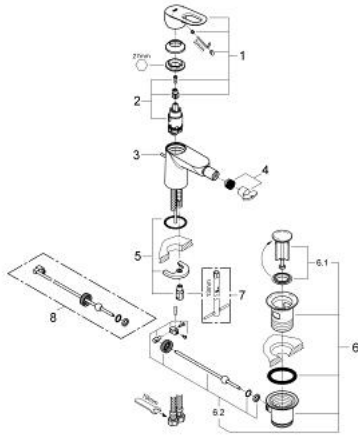

1/2" BAULOOP 23 338 000 מיקסר בידה ידית אחת

תיאור המוצר

- כרום: צבע
- מחסנית GROHE IorhnoChtoomS מקרמיקה 28 מ"מ
- גימור כרום LongLife GROHE
- טכנולוגיית חיסכון במים וזרימה מושלמת GROHE EcoJoy
- maximum flow rate (at 3 bar): 5 l/min
- מערכת התקנה מהירה
- עם מפרק כדורי
- ערכת ונטיל לחיצה 1 1/4"
- צינורות חיבור גמישים

1/2" מיקסר בידה ידית אחת BAULOOP 23 338 000

עכשיו - 2012 רבמטפס, חלקי חילוף

1: Lever (חלק מס. 46695000)

2: Cartridge (חלק מס. 46580000)

3: Pop-up rod (חלק מס. 46739000)

4: Mousseur (חלק מס. 13998000)

5: Shank mounting kit (חלק מס. 46249000)

6: ערכת ונטיל (חלק מס. 28910000)

6.1: Plug (חלק מס. 07182000)

6.2: Eccentric rod (חלק מס. 07052000)

7: Mounting wrench (חלק מס. 19017000)*

8: Eccentric rod (חלק מס. 07341000)*

* אביזרים אופציונליים