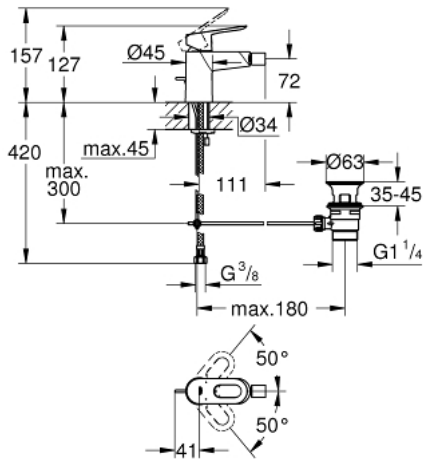

1/2" BAULOOP 23 338 000 מיקסר בידה ידית אחת

תיאור המוצר

- כרום: צבע
- מחסנית GROHE IorhnoChtoomS מקרמיקה 28 מ"מ
- גימור כרום LongLife GROHE
- טכנולוגיית חיסכון במים וזרימה מושלמת GROHE EcoJoy
- maximum flow rate (at 3 bar): 5 l/min
- מערכת התקנה מהירה
- עם מפרק כדורי
- ערכת ונטיל לחיצה 1 1/4"
- צינורות חיבור גמישים

1/2" מיקסר בידה ידית אחת BAULOOP 23 338 000

עכשיו - 2012 רבמטפס, חלקי חילוף

1: Lever (חלק מס. 46695000)

2: Cartridge (חלק מס. 46580000)

3: Pop-up rod (חלק מס. 46739000)

4: Mousseur (חלק מס. 13998000)

5: Shank mounting kit (חלק מס. 46249000)

6: ערכת ונטיל (חלק מס. 28910000)

6.1: Plug (חלק מס. 07182000)

6.2: Eccentric rod (חלק מס. 07052000)

7: Mounting wrench (חלק מס. 19017000)*

8: Eccentric rod (חלק מס. 07341000)*

* אביזרים אופציונליים