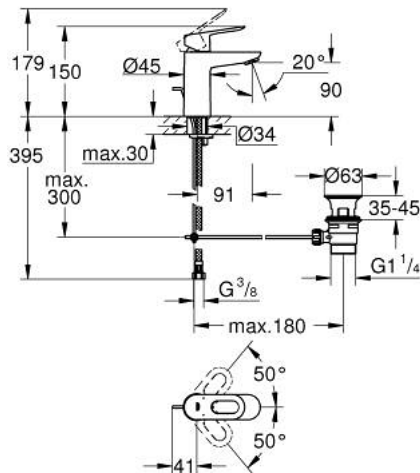

BAULOOP 23 335 000 מיקסר כיור עם ידית אחת BR <1/2" /גודל S

תיאור המוצר

- כרום: צבע
- מחסנית GROHE iortnoChtoomS מקרמיקה 28 מ"מ
- גימור כרום LongLife GROHE
- טכנולוגיית חיסכון במים וזרימה מושלמת EcoJoy GROHE
- maximum flow rate (at 3 bar): 5 l/min
- מערכת התקנה מהירה
- ערכת ונטילציה לחיצה מפלסטיק 1 1/4"
- צינורות חיבור גמישים

BAULOOP 23 335 000 מיקסר כיור עם ידית אחת $1/2''$/גודל S

עכשיו - 2012 רבוסקוא, חלקי חילוף

1: Lever (מס.חלק חילוף) 46695000

2: Cartridge (מס.חלק חילוף) 46580000

3: Pop-up rod (מס.חלק חילוף) 46739000

4: Mousseur (מס.חלק חילוף) 48159000

5: Shank mounting kit (מס.חלק חילוף) 46249000

6: ערכת ונטיל (מס.חלק חילוף) $1\frac{1}{4}''$ 28910000

6.1: Plug (מס.חלק חילוף) 07182000

6.2: Eccentric rod (מס.חלק חילוף) 07052000

7: Mounting wrench (מס.חלק חילוף) 19017000*

8: Eccentric rod (מס.חלק חילוף) 07341000*

* אביזרים אופציונליים