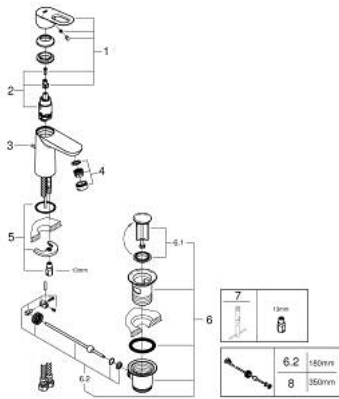

BAULOOP 23 335 000 מיקסר כיור עם ידית אחת BR <1/2" /גודל S

תיאור המוצר

- כרום: צבע
- מחסנית GROHE iortnoChtoomS מקרמיקה 28 מ"מ
- גימור כרום LongLife GROHE
- טכנולוגיית חיסכון במים וזרימה מושלמת EcoJoy GROHE
- maximum flow rate (at 3 bar): 5 l/min
- מערכת התקנה מהירה
- ערכת ונטילציה לחיצה מפלסטיק 1 1/4"
- צינורות חיבור גמישים

BAULOOP 23 335 000 מיקסר כיור עם ידית אחת $1/2''$/גודל S

עכשיו - 2012 רבוסקוא, חלקי חילוף

1: Lever (מס.חלק חילוף) 46695000

2: Cartridge (מס.חלק חילוף) 46580000

3: Pop-up rod (מס.חלק חילוף) 46739000

4: Mousseur (מס.חלק חילוף) 48159000

5: Shank mounting kit (מס.חלק חילוף) 46249000

6: ערכת ונטיל (מס.חלק חילוף) $1\frac{1}{4}''$ 28910000

6.1: Plug (מס.חלק חילוף) 07182000

6.2: Eccentric rod (מס.חלק חילוף) 07052000

7: Mounting wrench (מס.חלק חילוף) 19017000*

8: Eccentric rod (מס.חלק חילוף) 07341000*

* אביזרים אופציונליים