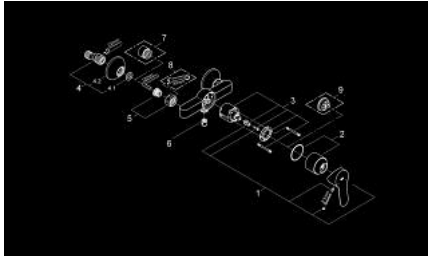

1/2" BAUEDGE 23 333 000 מיקסר מקלחת ידית אחת

תיאור המוצר

- כרום: צבע
- מותקן על הקיר
- מחסנית GROHE iortnoChtoomS מקרמיקה 46 מ"מ
- גימור כרום GROHE LongLife
- מגביל קצב זרימה מתכוונן
- נקודת מים תחתונה במקלחת 1/2" עם שסתום אל-חוזר מובנה
- מחברי S
- מגן קיר ממתכת
- מוגן מפני זרימה חוזרת
- מגביל טמפרטורה אופציונלי מס' ייחוס 375 64

1/2" מיקסר מקלחת ידיית אחת BAUEDGE 23 333 000

עכשיו - 2012 רבמטפס, חלקי חילוף

1: Lever (חלק מס. 46698000)

2: Cap (חלק מס. 46584000)

3: Cartridge (חלק מס. 46048000)

4: S-union (חלק מס. 12075000)

4.1: Seal (חלק מס. 0138600M)

4.2: Escutcheon (חלק מס. 0221000M)

5: Screw connection 1/2" (חלק מס. 45044000)

6: Non-return valve (חלק מס. 08565000)

7: Extension 3/4", 20 mm (חלק מס. 0713000M)*

8: מפתח מיוחד* (חלק מס. 19377000)

9: מגביל טמפרטורה* (חלק מס. 46375000)