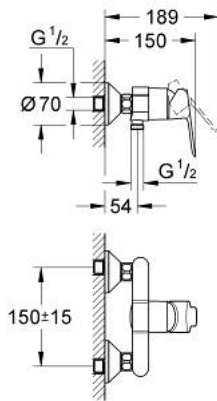

1/2" BAUEDGE 23 333 000 מיקסר מקלחת ידית אחת

תיאור המוצר

- כרום: צבע
- מותקן על הקיר
- מחסנית GROHE iortnoChtoomS מקרמיקה 46 מ"מ
- גימור כרום GROHE LongLife
- מגביל קצב זרימה מתכוונן
- נקודת מים תחתונה במקלחת 1/2" עם שסתום אל-חוזר מובנה
- מחברי S
- מגן קיר ממתכת
- מוגן מפני זרימה חוזרת
- מגביל טמפרטורה אופציונלי מס' ייחוס 375 64

1/2" מיקסר מקלחת ידיית אחת BAUEDGE 23 333 000

עכשיו - 2012 רבמטפס, חלקי חילוף

1: Lever (חלק מס. 46698000)

2: Cap (חלק מס. 46584000)

3: Cartridge (חלק מס. 46048000)

4: S-union (חלק מס. 12075000)

4.1: Seal (חלק מס. 0138600M)

4.2: Escutcheon (חלק מס. 0221000M)

5: Screw connection 1/2" (חלק מס. 45044000)

6: Non-return valve (חלק מס. 08565000)

7: Extension 3/4", 20 mm (חלק מס. 0713000M)*

8: מפתח מיוחד* (חלק מס. 19377000)

9: מגביל טמפרטורה* (חלק מס. 46375000)