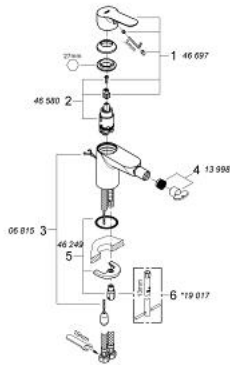

## 1/2" BAUEDGE 23 332 000 מיקסר בידה ידית אחת

### תיאור המוצר

- כרום: צבע
- מחסנית GROHE IorhnoChtoomS מקרמיקה 28 מ"מ
- גימור כרום LongLife GROHE
- טכנולוגיית חיסכון במים וזרימה מושלמת GROHE EcoJoy
- maximum flow rate (at 3 bar): 5 l/min
- מערכת התקנה מהירה
- עם מפרק כדורי
- שרשרת נשלפת
- צינורות חיבור גמישים

## 1/2" מיקסר בידה ידית אחת BAUEDGE 23 332 000

עכשיו - 2012 רבמטפס, חלקי חילוף

1: Lever (מס.חלק חילוף) 46697000

2: Cartridge (מס.חלק חילוף) 46580000

3: Chain (מס.חלק חילוף) 06815000

3.1: Chain support (מס.חלק חילוף) 0116100M

4: Mousseur (מס.חלק חילוף) 13998000

5: Shank mounting kit (מס.חלק חילוף) 46249000

6: Mounting wrench (מס.חלק חילוף) 19017000\*

\* אביזרים אופציונליים