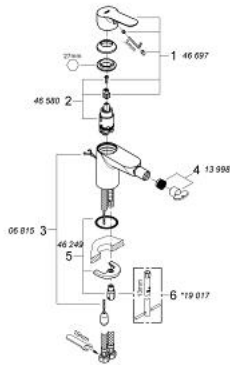

1/2" BAUEDGE 23 332 000 מיקסר בידה ידית אחת

תיאור המוצר

- כרום: צבע
- מחסנית GROHE IorhnoChtoomS מקרמיקה 28 מ"מ
- גימור כרום LongLife GROHE
- AquaCalibrator
- maximum flow rate (at 3 bar): 5 l/min
- מערכת התקנה מהירה
- עם מפרק כדורי
- שרשרת נשלפת
- צינורות חיבור גמישים

1/2" מיקסר בידה ידית אחת BAUEDGE 23 332 000

עכשיו - 2012 רבמטפס, חלקי חילוף

1: Lever (מס.חלק חילוף) 46697000

2: Cartridge (מס.חלק חילוף) 46580000

3: Chain (מס.חלק חילוף) 06815000

3.1: Chain support (מס.חלק חילוף) 0116100M

4: Mousseur (מס.חלק חילוף) 13998000

5: Shank mounting kit (מס.חלק חילוף) 46249000

6: Mounting wrench (מס.חלק חילוף) 19017000*

* אביזרים אופציונליים