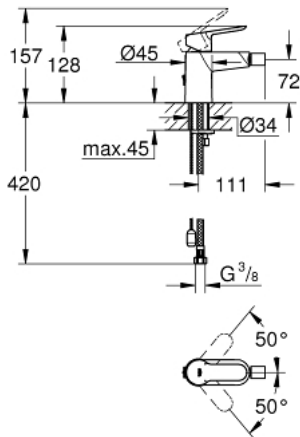

1/2" BAUEDGE 23 332 000 מיקסר בידה ידית אחת

תיאור המוצר

- כרום: צבע
- מחסנית GROHE IorhnoChtoomS מקרמיקה 28 מ"מ
- גימור כרום LongLife GROHE
- AquaCalibrator
- maximum flow rate (at 3 bar): 5 l/min
- מערכת התקנה מהירה
- עם מפרק כדורי
- שרשרת נשלפת
- צינורות חיבור גמישים

1/2" מיקסר בידה ידית אחת BAUEDGE 23 332 000

עכשיו - 2012 רבמטפס, חלקי חילוף

1: Lever (מס.חלק חילוף) 46697000

2: Cartridge (מס.חלק חילוף) 46580000

3: Chain (מס.חלק חילוף) 06815000

3.1: Chain support (מס.חלק חילוף) 0116100M

4: Mousseur (מס.חלק חילוף) 13998000

5: Shank mounting kit (מס.חלק חילוף) 46249000

6: Mounting wrench (מס.חלק חילוף) 19017000*

* אביזרים אופציונליים