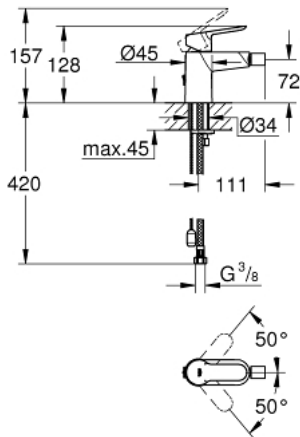

## 1/2" BAUEDGE 23 332 000 מיקסר בידה ידית אחת

### תיאור המוצר

- כרום: צבע
- מחסנית GROHE IorhnoChtoomS מקרמיקה 28 מ"מ
- גימור כרום LongLife GROHE
- טכנולוגיית חיסכון במים וזרימה מושלמת GROHE EcoJoy
- maximum flow rate (at 3 bar): 5 l/min
- מערכת התקנה מהירה
- עם מפרק כדורי
- שרשרת נשלפת
- צינורות חיבור גמישים

## 1/2" מיקסר בידה ידית אחת BAUEDGE 23 332 000

עכשיו - 2012 רבמטפס, חלקי חילוף

1: Lever (מס.חלק חילוף) 46697000

2: Cartridge (מס.חלק חילוף) 46580000

3: Chain (מס.חלק חילוף) 06815000

3.1: Chain support (מס.חלק חילוף) 0116100M

4: Mousseur (מס.חלק חילוף) 13998000

5: Shank mounting kit (מס.חלק חילוף) 46249000

6: Mounting wrench (מס.חלק חילוף) 19017000\*

\* אביזרים אופציונליים