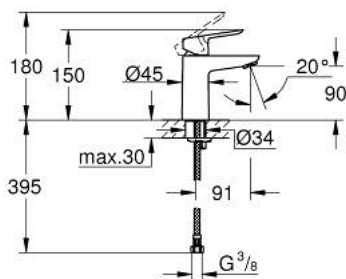

BAUEDGE 23 330 000 מיקסר כיור עם ידית אחת BR <1/2" /גודל S

תיאור המוצר

- כרום: צבע
- מחסנית GROHE iorhnoChtoomS מקרמיקה 28 מ"מ
- גימור כרום LongLife GROHE
- טכנולוגיית חיסכון במים וזרימה מושלמת EcoJoy GROHE
- maximum flow rate (at 3 bar): 5 l/min
- מערכת התקנה מהירה
- גוף חלק
- צינורות חיבור גמישים

BAUEDGE 23 330 000 מיקסר כיור עם ידית אחת $1/2''$/גודל S

עכשיו - יוני 2016, חלקי חילוף

- 1: Lever (מס.חלק חילוף) 46697000
 - 2: Fitting ring (מס.חלק חילוף) 46715000
 - 3: Cartridge (מס.חלק חילוף) 46580000
 - 4: Mousseur (מס.חלק חילוף) 48159000
 - 5: Shank mounting kit (מס.חלק חילוף) 46249000
 - 6: Mounting wrench (מס.חלק חילוף) 19017000*
- * אביזרים אופציונליים