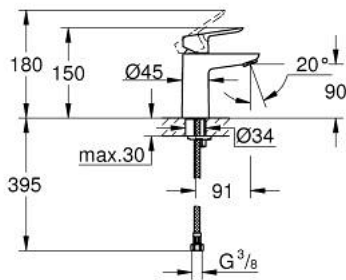

BAUEDGE 23 330 000 מיקסר כיור עם ידית אחת BR <1/2"/גודל S

תיאור המוצר

- כרום: צבע
- מחסנית GROHE iorhnoChtoomS מקרמיקה 28 מ"מ
- גימור כרום GROHE LongLife
- AquaCalibrator
- maximum flow rate (at 3 bar): 5 l/min
- מערכת התקנה מהירה
- גוף חלק
- צינורות חיבור גמישים

BAUEDGE 23 330 000 מיקסר כיור עם ידית אחת BR <1/2" /גודל S

עכשיו - יוני 2016, חלקי חילוף

- 1: Lever (מס.חלק חילוף) 46697000
 - 2: Fitting ring (מס.חלק חילוף) 46715000
 - 3: Cartridge (מס.חלק חילוף) 46580000
 - 4: Mousseur (מס.חלק חילוף) 48159000
 - 5: Shank mounting kit (מס.חלק חילוף) 46249000
 - 6: Mounting wrench (מס.חלק חילוף) 19017000*
- * אביזרים אופציונליים