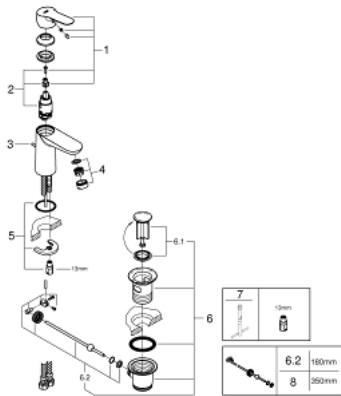

BAUEDGE 23 328 000 מיקסר כיור עם ידית אחת BR <1/2" /גודל S

תיאור המוצר

- כרום: צבע
- מחסנית GROHE iorhnoChtoomS מקרמיקה 28 מ"מ
- גימור כרום LongLife GROHE
- טכנולוגיית חיסכון במים וזרימה מושלמת EcoJoy GROHE
- maximum flow rate (at 3 bar): 5 l/min
- מערכת התקנה מהירה
- ערכת ונטילציה לחיצה מפלסטיק 1 1/4"
- צינורות חיבור גמישים

BAUEDGE 23 328 000 מיקסר כיור עם ידית אחת BR <1/2" /גודל S

עכשיו - 2012 רבמטפס, חלקי חילוף

1: Lever (מס.חלק חילוף) 46697000

2: Cartridge (מס.חלק חילוף) 46580000

3: Pop-up rod (מס.חלק חילוף) 46739000

4: Mousseur (מס.חלק חילוף) 48159000

5: Shank mounting kit (מס.חלק חילוף) 46249000

6: ערכת ונטיל (מס.חלק חילוף) 1 1/4" 28910000

6.1: Plug (מס.חלק חילוף) 07182000

6.2: Eccentric rod (מס.חלק חילוף) 07052000

7: Mounting wrench (מס.חלק חילוף) 19017000*

8: Eccentric rod (מס.חלק חילוף) 07341000*

* אביזרים אופציונליים