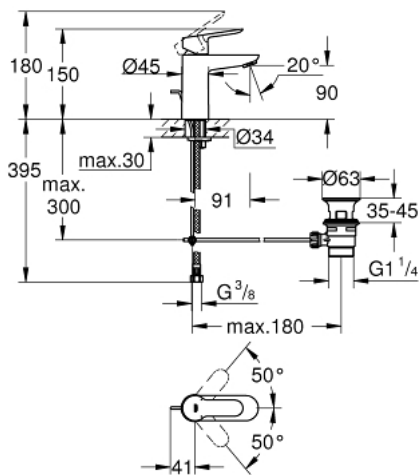

BAUEDGE 23 328 000 מיקסר כיור עם ידית אחת BR <1/2" /גודל S

תיאור המוצר

- כרום: צבע
- מחסנית GROHE iorhnoChtoomS מקרמיקה 28 מ"מ
- גימור כרום LongLife GROHE
- טכנולוגיית חיסכון במים וזרימה מושלמת EcoJoy GROHE
- maximum flow rate (at 3 bar): 5 l/min
- מערכת התקנה מהירה
- ערכת ונטילציה לחיצה מפלסטיק 1 1/4"
- צינורות חיבור גמישים

BAUEDGE 23 328 000 מיקסר כיור עם ידית אחת BR <1/2" /גודל S

עכשיו - 2012 רבמטפס, חלקי חילוף

1: Lever (מס.חלק חילוף) 46697000

2: Cartridge (מס.חלק חילוף) 46580000

3: Pop-up rod (מס.חלק חילוף) 46739000

4: Mousseur (מס.חלק חילוף) 48159000

5: Shank mounting kit (מס.חלק חילוף) 46249000

6: ערכת ונטיל (מס.חלק חילוף) 1 1/4" 28910000

6.1: Plug (מס.חלק חילוף) 07182000

6.2: Eccentric rod (מס.חלק חילוף) 07052000

7: Mounting wrench (מס.חלק חילוף) 19017000*

8: Eccentric rod (מס.חלק חילוף) 07341000*

* אביזרים אופציונליים