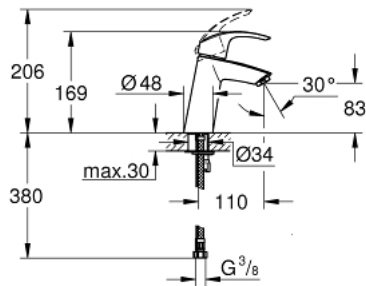

EUROSMART 23 324 001 מיקסר כיור עם ידית אחת $1/2''$/גודל M

תיאור המוצר

- כרום: צבע
- מחסנית קרמית מ"מ 28 מ"מ evoMkIIS EHORG
- עם מגביל טמפרטורה
- גימור כרום GROHE LongLife
- טכנולוגיית חיסכון במים וזרימה מושלמת GROHE EcoJoy
- maximum flow rate (at 3 bar): 5 l/min
- GROHE FastFixation rapid installation system
- גוף חלק
- צינורות חיבור גמישים

M >גודל 1/2" /
EUROSMART 23 324 001 מיקסר כיור עם ידית אחת

עכשיו - 2012 רבמטפס, חלקי חילוף

- 1: Lever (מס.חלק חילוף) 46859000
 - 2: Fitting ring (מס.חלק חילוף) 46715000
 - 3: Cartridge (מס.חלק חילוף) 46580000
 - 4: Mousseur (מס.חלק חילוף) 48159000
 - 5: Shank mounting kit (מס.חלק חילוף) 46249000
 - 6: Mounting wrench (מס.חלק חילוף) 19017000)*
- * אביזרים אופציונליים