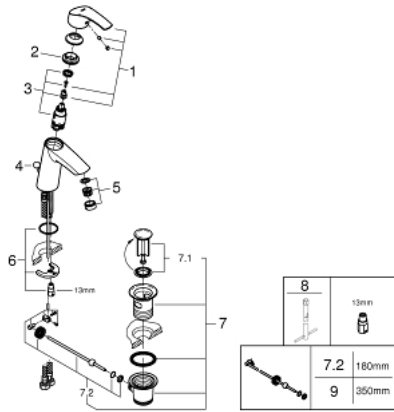

EUROSMART 23 322 001 מיקסר כיור עם ידית אחת <1/2" /גודל M

עכשיו - 2016 לירפא, חלקי חילוף

- 1: Lever (חלק מס. 46859000)
 - 2: Fitting ring (חלק מס. 46715000)
 - 3: Cartridge (חלק מס. 46580000)
 - 4: Pop-up rod (חלק מס. 06329000)
 - 5: Mousseur (חלק מס. 48159000)
 - 6: Shank mounting kit (חלק מס. 46249000)
 - 7: ערכת ונטיל (חלק מס. 28910000) 1 1/4"
 - 7.1: Plug (חלק מס. 07182000)
 - 7.2: Eccentric rod (חלק מס. 07052000)
 - 8: Mounting wrench (חלק מס. 19017000)*
 - 9: Eccentric rod (חלק מס. 07341000)*
- * אביזרים אופציונליים