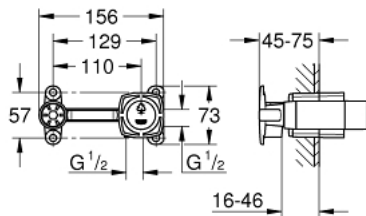

23 319 000 מיקסר ידית אחת, 1/2" גוף מוסתר

תיאור המוצר

- עבור מיקסר כיור רחצה 2 חורים
- התקנה על קיר
- מחסנית קרמית 35 מ"מ evoMklis EHORG
- מגביל קצב זרימה מתכוונן
- עומק התקנה 45 עד 75 מ"מ
- מכשיר התקנה

23 319 000 מיקסר ידית אחת, 1/2" גוף מוסתר

2022 יאמ - 2012 ינוי, חלקי חילוף

1: Cartridge (מס.חלק חילוף) 46374000

2: מפתח בוקסה* (מס.חלק חילוף) 19332000

* אביזרים אופציונליים