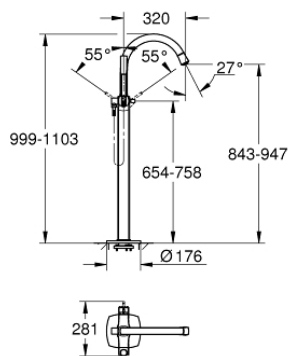

GRANDERA 23 318 IG0 מערביל אמבטיה מנוף יחיד, 1/2" רצפת

תיאור המוצר

- כרום ניקל/זהב: צבע
- for use with rough-in set 45 984 or 29 038 000
- ללא סט אינטרפון
- מחסנית קרמית 46 מ"מ evoMkLiS EHORG
- נימור כרום GROHE LongLife
- שסתום הטייה אוטומטי: מקלחת/אמבטיה
- פיה עם מזלף
- בליטה של 320 מ"מ
- שסתום חד כיווני מובנה בנקודת יציאה של מים במקלחת 1/2"
- עם מתלה מקלחת
- מקלח יד 7.6 ליטר Grandera
- צינור מקלחת 1250 מ"מ Silverflex
- מוגן מפני זרימה חוזרת

GRANDERA 23 318 IG0 מערבול מנורה אחיד, 1/2" רצפתית

עכשיו – 2018 יאמ, חלקי חילוף

1: Lever (חלק חילוף) מס. 468331G0)

2: Cartridge (חלק חילוף) מס. 46048000)

3: Sistra (חלק חילוף) מס. 13907G00)

4: מסננת (חלק חילוף) מס. 0700200M)

5: Diverter knob (חלק חילוף) מס. 48217G00)

6: Diverter (חלק חילוף) מס. 65655000)

7: Non-return valve (חלק חילוף) מס. 08565000)

8: Fixing set (חלק חילוף) מס. 48003000)

9: מנביל ממפרטורה* (חלק חילוף) מס. 46375000)