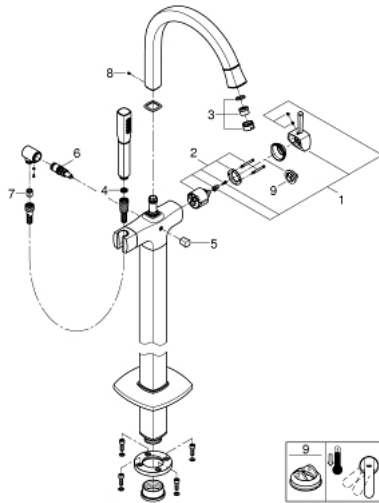

GRANDERA 23 318 IG0 מערביל אמבטיה מנוף יחיד, 1/2" רצפת

תיאור המוצר

- כרום ניקל/זהב: צבע
- for use with rough-in set 45 984 or 29 038 000
- ללא סט אינטרפון
- מחסנית קרמית 46 מ"מ evoMkLiS EHORG
- נימור כרום GROHE LongLife
- שסתום הטייה אוטומטי: מקלחת/אמבטיה
- פיה עם מזלף
- בליטה של 320 מ"מ
- שסתום חד כיווני מובנה בנקודת יציאה של מים במקלחת 1/2"
- עם מתלה מקלחת
- מקלח יד 7.6 ליטר Grandera
- צינור מקלחת 1250 מ"מ Silverflex
- מוגן מפני זרימה חוזרת

GRANDERA 23 318 IG0 מערבול מנורה אחיד, 1/2" רצפתית

עכשיו – 2018 יאמ, חלקי חילוף

1: Lever (חלק חילוף) מס. 468331G0)

2: Cartridge (חלק חילוף) מס. 46048000)

3: Sistra (חלק חילוף) מס. 13907G00)

4: מסננת (חלק חילוף) מס. 0700200M)

5: Diverter knob (חלק חילוף) מס. 48217G00)

6: Diverter (חלק חילוף) מס. 65655000)

7: Non-return valve (חלק חילוף) מס. 08565000)

8: Fixing set (חלק חילוף) מס. 48003000)

9: מנביל ממפרטורה* (חלק חילוף) מס. 46375000)