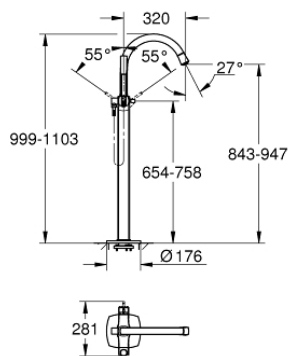

GRANDERA 23 318 000 מערבול אמבטיה מנוף יחיד, 1/2" רצפת

תיאור המוצר

- כרום: צבע
- for use with rough-in set 45 984 or 29 038 000
- מחסנית קרמית 46 מ"מ evoMkliS EHORG
- גימור כרום GROHE LongLife
- שסתום המייה אוטומטי: מקלחת/אמבטיה
- פיה עם מולף
- בליטה של 320 מ"מ
- שסתום חד כיווני מובנה בנקודת יציאה של מים במקלחת 1/2"
- עם מתלה מקלחת
- מקלח יד 7.6 ליטר Grandera
- צינור מקלחת 1250 מ"מ Silverflex
- מוגן מפני זרימה חוזרת

GRANDERA 23 318 000 מערבול אמבטיה מנוף יחיד, 1/2" רצפת

עכשיו – יאמ, חלקי חילוף

1: Lever (חלק מס. 46833000)

2: Cartridge (חלק מס. 46048000)

3: Sistra (חלק מס. 13907000)

4: מסננת (חלק מס. 0700200M)

5: Diverter knob (חלק מס. 48217000)

6: Diverter (חלק מס. 65655000)

7: Non-return valve (חלק מס. 08565000)

8: Fixing set (חלק מס. 48003000)

9: מגביל טמפרטורה* (חלק מס. 46375000)

* אביזרים אופציונליים