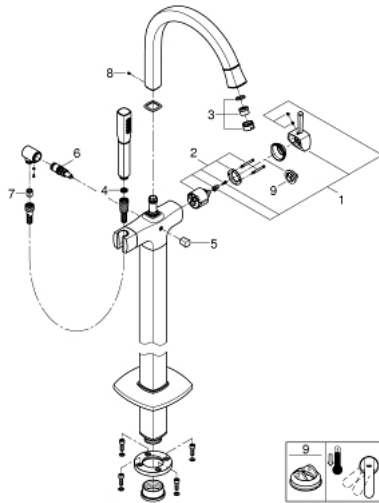

GRANDERA 23 318 000 מערבול אמבטיה מנוף יחיד, 1/2" רצפת

תיאור המוצר

- כרום: צבע
- for use with rough-in set 45 984 or 29 038 000
- מחסנית קרמית 46 מ"מ evoMkliS EHORG
- גימור כרום GROHE LongLife
- שסתום המייה אוטומטי: מקלחת/אמבטיה
- פיה עם מולף
- בליטה של 320 מ"מ
- שסתום חד כיווני מובנה בנקודת יציאה של מים במקלחת 1/2"
- עם מתלה מקלחת
- מקלח יד 7.6 ליטר Grandera
- צינור מקלחת 1250 מ"מ Silverflex
- מוגן מפני זרימה חוזרת

GRANDERA 23 318 000 מערבול אמבטיה מנוף יחיד, 1/2" רצפת

עכשיו – יאמ, חלקי חילוף

1: Lever (חלק מס. 46833000)

2: Cartridge (חלק מס. 46048000)

3: Sistra (חלק מס. 13907000)

4: מסננת (חלק מס. 0700200M)

5: Diverter knob (חלק מס. 48217000)

6: Diverter (חלק מס. 65655000)

7: Non-return valve (חלק מס. 08565000)

8: Fixing set (חלק מס. 48003000)

9: מגביל טמפרטורה* (חלק מס. 46375000)

* אביזרים אופציונליים