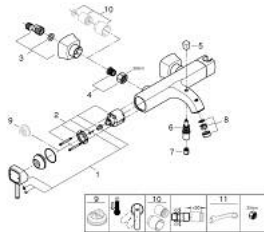

## 1/2" GRANDERA 23 317 IGO מיקסר אמבטיה עם ידית אחת

עכשיו - 2018 רבטקוא, חלקי חילוף

- 1: Lever (מס.חלק חילוף) 468331G0
  - 2: Cartridge (מס.חלק חילוף) 46048000
  - 3: S-union, exposed (מס.חלק חילוף) 46861000
  - 4: Screw connection 1/2" (מס.חלק חילוף) 45044000
  - 5: Diverter knob (מס.חלק חילוף) 48217G00
  - 6: Diverter (מס.חלק חילוף) 65655000
  - 7: Non-return valve (מס.חלק חילוף) 08565000
  - 8: Mousseur (מס.חלק חילוף) 13952G00
  - 9: מגביל טמפרטורה\* (מס.חלק חילוף) 46375000
  - 10: Extension set, 30 mm (מס.חלק חילוף) 46238000\*
  - 11: מפתח מיוחד\* (מס.חלק חילוף) 19377000
- \* אביזרים אופציונליים