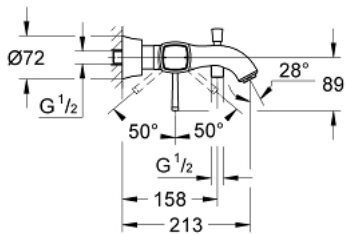

1/2" GRANDERA 23 317 000 מיקסר אמבטיה עם ידית אחת

תיאור המוצר

- כרום: צבע
- מותקן על הקיר
- מחסנית קרמית מ"מ 46 evoMklis EHORG
- גימור GROHE LongLife כרום
- מגביל קצב זרימה מתכוונן
- מחזיק למקלח יד אינטגרלי
- שסתום הטייה אוטומטי: מקלחת/אמבטיה
- מזלף
- שסתום חד כיווני מובנה בנקודת יציאה של מים במקלחת 1/2"
- מחברי S מכוסים
- מוגן מפני זרימה חוזרת

1/2" מיקסר אמבטיה עם ידית אחת GRANDERA 23 317 000

עכשיו - 2018 רבוסקוא, חלקי חילוף

- 1: Lever (מס.חלק חילוף) 46833000
 - 2: Cartridge (מס.חלק חילוף) 46048000
 - 3: S-union, exposed (מס.חלק חילוף) 46861000
 - 4: Screw connection 1/2" (מס.חלק חילוף) 45044000
 - 5: Diverter knob (מס.חלק חילוף) 48217000
 - 6: Diverter (מס.חלק חילוף) 65655000
 - 7: Non-return valve (מס.חלק חילוף) 08565000
 - 8: Mousseur (מס.חלק חילוף) 13952000
 - 9: מגביל טמפרטורה* (מס.חלק חילוף) 46375000
 - 10: Extension set, 30 mm (מס.חלק חילוף) 46238000*
 - 11: מפתח מיוחד* (מס.חלק חילוף) 19377000
- * אביזרים אופציונליים