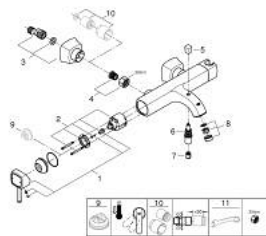

1/2" GRANDERA 23 317 000 מיקסר אמבטיה עם ידית אחת

תיאור המוצר

- כרום: צבע
- מותקן על הקיר
- מחסנית קרמית מ"מ 46 evoMklis EHORG
- גימור GROHE LongLife כרום
- מגביל קצב זרימה מתכוונן
- מחזיק למקלח יד אינטגרלי
- שסתום הטייה אוטומטי: מקלחת/אמבטיה
- מזלף
- שסתום חד כיווני מובנה בנקודת יציאה של מים במקלחת 1/2"
- מחברי S מכוסים
- מוגן מפני זרימה חוזרת

1/2" מיקסר אמבטיה עם ידית אחת GRANDERA 23 317 000

עכשיו - 2018 רבוסקוא, חלקי חילוף

- 1: Lever (מס.חלק חילוף) 46833000
 - 2: Cartridge (מס.חלק חילוף) 46048000
 - 3: S-union, exposed (מס.חלק חילוף) 46861000
 - 4: Screw connection 1/2" (מס.חלק חילוף) 45044000
 - 5: Diverter knob (מס.חלק חילוף) 48217000
 - 6: Diverter (מס.חלק חילוף) 65655000
 - 7: Non-return valve (מס.חלק חילוף) 08565000
 - 8: Mousseur (מס.חלק חילוף) 13952000
 - 9: מגביל טמפרטורה* (מס.חלק חילוף) 46375000
 - 10: Extension set, 30 mm (מס.חלק חילוף) 46238000*
 - 11: מפתח מיוחד* (מס.חלק חילוף) 19377000
- * אביזרים אופציונליים