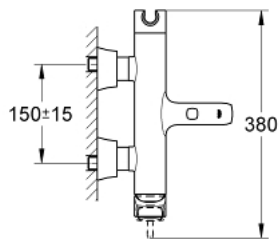

1/2" GRANDERA 23 317 000 מיקסר אמבטיה עם ידית אחת

תיאור המוצר

- כרום: צבע
- מותקן על הקיר
- מחסנית קרמית מ"מ 46 evoMklis EHORG
- גימור GROHE LongLife כרום
- מגביל קצב זרימה מתכוונן
- מחזיק למקלח יד אינטגרלי
- שסתום הטייה אוטומטי: מקלחת/אמבטיה
- מזלף
- שסתום חד כיווני מובנה בנקודת יציאה של מים במקלחת 1/2"
- מחברי S מכוסים
- מוגן מפני זרימה חוזרת

1/2" מיקסר אמבטיה עם ידית אחת GRANDERA 23 317 000

עכשיו - 2018 רבוסקוא, חלקי חילוף

- 1: Lever (מס.חלק חילוף) 46833000
 - 2: Cartridge (מס.חלק חילוף) 46048000
 - 3: S-union, exposed (מס.חלק חילוף) 46861000
 - 4: Screw connection 1/2" (מס.חלק חילוף) 45044000
 - 5: Diverter knob (מס.חלק חילוף) 48217000
 - 6: Diverter (מס.חלק חילוף) 65655000
 - 7: Non-return valve (מס.חלק חילוף) 08565000
 - 8: Mousseur (מס.חלק חילוף) 13952000
 - 9: מגביל טמפרטורה* (מס.חלק חילוף) 46375000
 - 10: Extension set, 30 mm (מס.חלק חילוף) 46238000*
 - 11: מפתח מיוחד* (מס.חלק חילוף) 19377000
- * אביזרים אופציונליים