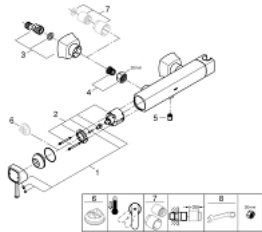

1/2" GRANDERA 23 316 IGO מיקסר מקלחת ידיית אחת

תיאור המוצר

- כרום ניקל/זהב: צבע
- מותקן על הקיר
- מחסנית קרמית 46 מ"מ evoMklis EHORG
- גימור כרום LongLife GROHE
- מגביל קצב זרימה מתכוונן
- מחזיק למקלח יד אינטגרלי
- נקודת מים במקלחת 1/2"
- שסתום חד כיווני מובנה
- מחברי S מכוסים
- מוגן מפני זרימה חוזרת

1/2" מיקסר מיקסר מקלחת ידית אחת GRANDERA 23 316 IGO

עכשיו - 2018 רבטקוא, חלקי חילוף

1: Lever (מס.חלק חילוף) 468331GO)

2: Cartridge (מס.חלק חילוף) 46048000)

3: S-union, exposed (מס.חלק חילוף) 46861000)

4: Screw connection 1/2" (מס.חלק חילוף) 45044000)

5: Non-return valve (מס.חלק חילוף) 08565000)

6: מגביל טמפרטורה* (מס.חלק חילוף) 46375000)

7: Extension set, 30 mm (מס.חלק חילוף) 46238000)*

8: מפתח מיוחד* (מס.חלק חילוף) 19377000)

* אביזרים אופציונליים