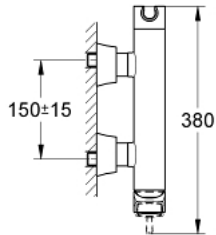

1/2" GRANDERA 23 316 IGO מיקסר מקלחת ידיית אחת

תיאור המוצר

- כרום ניקל/זהב: צבע
- מותקן על הקיר
- מחסנית קרמית 46 מ"מ evoMklis EHORG
- גימור כרום LongLife GROHE
- מגביל קצב זרימה מתכוונן
- מחזיק למקלח יד אינטגרלי
- נקודת מים במקלחת 1/2"
- שסתום חד כיווני מובנה
- מחברי S מכוסים
- מוגן מפני זרימה חוזרת

1/2" מיקסר מיקסר מקלחת ידית אחת GRANDERA 23 316 IGO

עכשיו - 2018 רבטקוא, חלקי חילוף

1: Lever (מס.חלק חילוף) 468331GO)

2: Cartridge (מס.חלק חילוף) 46048000)

3: S-union, exposed (מס.חלק חילוף) 46861000)

4: Screw connection 1/2" (מס.חלק חילוף) 45044000)

5: Non-return valve (מס.חלק חילוף) 08565000)

6: מגביל טמפרטורה* (מס.חלק חילוף) 46375000)

7: Extension set, 30 mm (מס.חלק חילוף) 46238000)*

8: מפתח מיוחד* (מס.חלק חילוף) 19377000)

* אביזרים אופציונליים