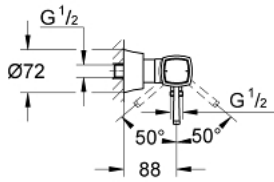

1/2" GRANDERA 23 316 IGO מיקסר מקלחת ידיית אחת

תיאור המוצר

- כרום ניקל/זהב: צבע
- מותקן על הקיר
- מחסנית קרמית 46 מ"מ evoMklis EHORG
- גימור כרום LongLife GROHE
- מגביל קצב זרימה מתכוונן
- מחזיק למקלח יד אינטגרלי
- נקודת מים במקלחת 1/2"
- שסתום חד כיווני מובנה
- מחברי S מכוסים
- מוגן מפני זרימה חוזרת

1/2" מיקסר מיקסר מקלחת ידית אחת GRANDERA 23 316 IGO

עכשיו - 2018 רבטקוא, חלקי חילוף

1: Lever (מס.חלק חילוף) 468331GO)

2: Cartridge (מס.חלק חילוף) 46048000)

3: S-union, exposed (מס.חלק חילוף) 46861000)

4: Screw connection 1/2" (מס.חלק חילוף) 45044000)

5: Non-return valve (מס.חלק חילוף) 08565000)

6: מגביל טמפרטורה* (מס.חלק חילוף) 46375000)

7: Extension set, 30 mm (מס.חלק חילוף) 46238000)*

8: מפתח מיוחד* (מס.חלק חילוף) 19377000)

* אביזרים אופציונליים