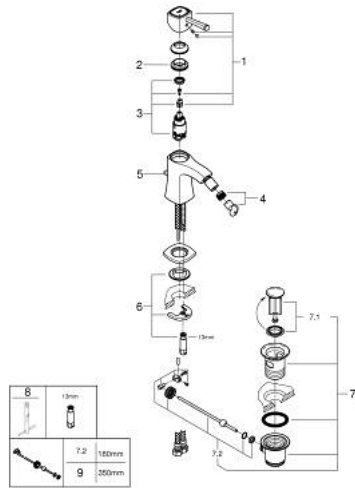

GRANDERA 23 315 IGO מיקסר בידה ידית אחת 1/2" גודל M

תיאור המוצר

- כרום ניקל/זהב: צבע
- מחסנית קרמית 28 מ"מ evoMklls EHORG
- מגביל טמפרטורה
- גימור GROHE LongLife כרום
- מערכת התקנה xifkciuQ EHORG
- מזלף מפרק כדורי
- ערכת ונטיל לחיצה 1 1/4"
- צינורות חיבור גמישים

M 1/2"
 GRANDERA 23 315 IGO מיקסר בידה ידית אחת

עכשיו - ינוי 2012, חלקי חילוף

- 1: Lever (מס.חלק חילוף) 468361G0
 - 2: Fitting ring (מס.חלק חילוף) 46715000
 - 3: Cartridge (מס.חלק חילוף) 46580000
 - 4: Mousseur (מס.חלק חילוף) 13989000
 - 5: Pop-up rod (מס.חלק חילוף) 46787000
 - 6: Shank mounting kit (מס.חלק חילוף) 46671000
 - 7: ערכת ונטיל 1 1/4" (מס.חלק חילוף) 28910000
 - 7.1: Plug (מס.חלק חילוף) 07182000
 - 7.2: Eccentric rod (מס.חלק חילוף) 07052000
 - 8: Mounting wrench (מס.חלק חילוף) 19017000*
 - 9: Eccentric rod (מס.חלק חילוף) 07341000*
- * אביזרים אופציונליים