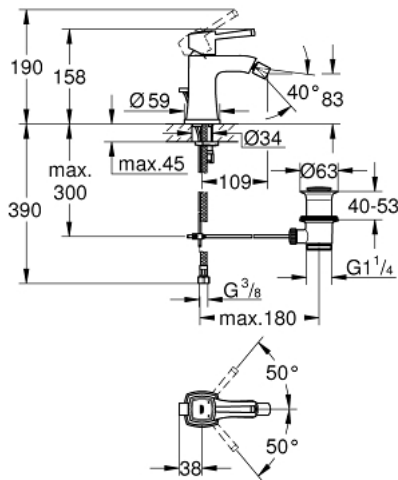

GRANDERA 23 315 IGO מיקסר בידה ידית אחת 1/2" גודל M

תיאור המוצר

- כרום ניקל/זהב: צבע
- מחסנית קרמית 28 מ"מ evoMklls EHORG
- מגביל טמפרטורה
- גימור GROHE LongLife כרום
- מערכת התקנה xifkciuQ EHORG
- מזלף מפרק כדורי
- ערכת ונטיל לחיצה 1 1/4"
- צינורות חיבור גמישים

M 1/2"
 GRANDERA 23 315 IGO מיקסר בידה ידית אחת

עכשיו - ינוי 2012, חלקי חילוף

- 1: Lever (מס.חלק חילוף) 468361G0
 - 2: Fitting ring (מס.חלק חילוף) 46715000
 - 3: Cartridge (מס.חלק חילוף) 46580000
 - 4: Mousseur (מס.חלק חילוף) 13989000
 - 5: Pop-up rod (מס.חלק חילוף) 46787000
 - 6: Shank mounting kit (מס.חלק חילוף) 46671000
 - 7: ערכת ונטיל 1 1/4" (מס.חלק חילוף) 28910000
 - 7.1: Plug (מס.חלק חילוף) 07182000
 - 7.2: Eccentric rod (מס.חלק חילוף) 07052000
 - 8: Mounting wrench (מס.חלק חילוף) 19017000*
 - 9: Eccentric rod (מס.חלק חילוף) 07341000*
- * אביזרים אופציונליים