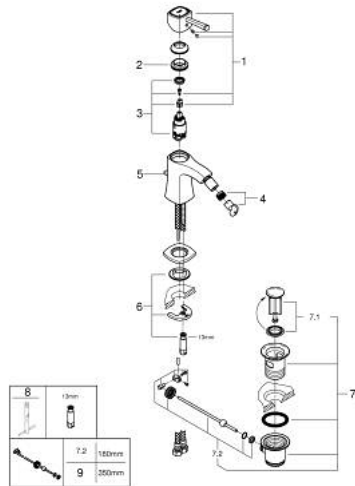

M 1/2"
 GRANDERA 23 315 000 מיקסר בידה ידית אחת

עכשיו - ינוי 2012, חלקי חילוף

- 1: Lever (מס.חלק חילוף) 46836000
 - 2: Fitting ring (מס.חלק חילוף) 46715000
 - 3: Cartridge (מס.חלק חילוף) 46580000
 - 4: Mousseur (מס.חלק חילוף) 13989000
 - 5: Pop-up rod (מס.חלק חילוף) 46787000
 - 6: Shank mounting kit (מס.חלק חילוף) 46671000
 - 7: ערכת ונטיל 1 1/4" (מס.חלק חילוף) 28910000
 - 7.1: Plug (מס.חלק חילוף) 07182000
 - 7.2: Eccentric rod (מס.חלק חילוף) 07052000
 - 8: Mounting wrench (מס.חלק חילוף) 19017000*
 - 9: Eccentric rod (מס.חלק חילוף) 07341000*
- * אביזרים אופציונליים