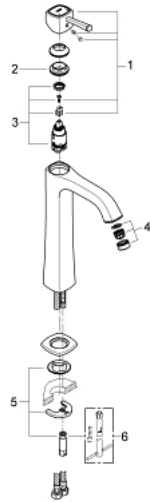

GRANDERA 23 313 000 מיקסר כיור עם ידית אחת BR <1/2"/>גודל XL

תיאור המוצר

- כרום: צבע
- לכיורים פרי סטנדינג
- מחסנית קרמית 28 מ"מ EVO Mklis EHORG
- מגביל טמפרטורה
- גימור כרום GROHE LongLife
- טכנולוגיית חיסכון במים וזרימה מושלמת GROHE EcoJoy
- מערכת התקנה GROHE AquaGuide
- מזלף מתכוונן 5.7 ליטר/דקה
- גוף חלק
- צינורות חיבור גמישים

XL גודל / 1/2" BR אחת עם ידית אחת מיקסר כיור GRANDERA 23 313 000

עכשיו - ינוי 2012, חלקי חילוף

- 1: Lever (מס.חלק חילוף) 46836000
 - 2: Fitting ring (מס.חלק חילוף) 46715000
 - 3: Cartridge (מס.חלק חילוף) 46580000
 - 4: Flow straightener (מס.חלק חילוף) 46837000
 - 5: Shank mounting kit (מס.חלק חילוף) 46671000
 - 6: Mounting wrench (מס.חלק חילוף) 19017000*
- * אביזרים אופציונליים