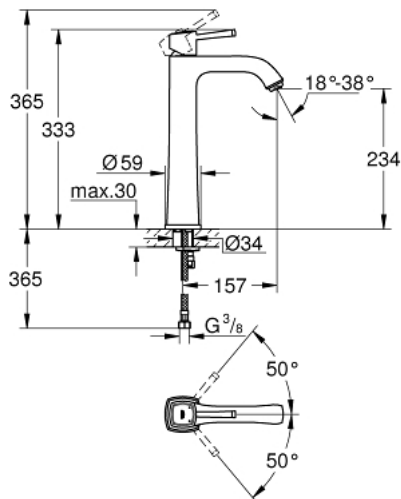

GRANDERA 23 313 000 מיקסר כיור עם ידית אחת BR <1/2"/>גודל XL

תיאור המוצר

- כרום: צבע
- לכיורים פרי סטנדינג
- מחסנית קרמית 28 מ"מ EVO Mklis EHORG
- מגביל טמפרטורה
- גימור כרום GROHE LongLife
- טכנולוגיית חיסכון במים וזרימה מושלמת GROHE EcoJoy
- מערכת התקנה GROHE AquaGuide
- מזלף מתכוונן 5.7 ליטר/דקה
- גוף חלק
- צינורות חיבור גמישים

XL גודל / 1/2" BR אחת עם ידית אחת מיקסר כיור GRANDERA 23 313 000

עכשיו - ינוי 2012, חלקי חילוף

- 1: Lever (מס.חלק חילוף) 46836000
 - 2: Fitting ring (מס.חלק חילוף) 46715000
 - 3: Cartridge (מס.חלק חילוף) 46580000
 - 4: Flow straightener (מס.חלק חילוף) 46837000
 - 5: Shank mounting kit (מס.חלק חילוף) 46671000
 - 6: Mounting wrench (מס.חלק חילוף) 19017000*
- * אביזרים אופציונליים