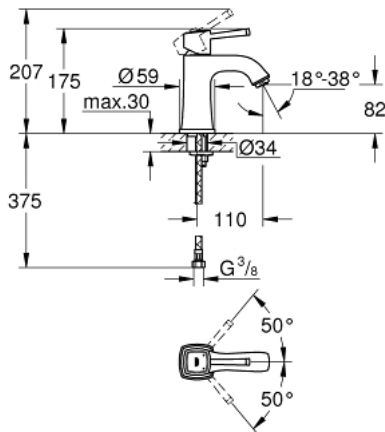

M />גודל 1/2" BR אחת עם ידית כיור GRANDERA 23 310 IGO

תיאור המוצר

- כרום ניקל/זהב: צבע
- מחסנית קרמית 28 מ"מ evoMklls EHORG
- מגביל טמפרטורה
- גימור כרום GROHE LongLife
- טכנולוגיית חיסכון במים וזרימה מושלמת GROHE EcoJoy
- מערכת התקנה xiFkciuQ EHORG>gnorts<
- **GROHE AquaGuide** />דקה 5.7 ליטר/
- גוף חלק
- צינורות חיבור גמישים

M >גודל 1/2" BR/ אחת עם ידית כיור מיקסר GRANDERA 23 310 IGO

עכשיו - ינוי 2012, חלקי חילוף

1: Lever (מס.חלק חילוף) 468361G0

2: Fitting ring (מס.חלק חילוף) 46715000

3: Cartridge (מס.חלק חילוף) 46580000

4: Flow straightener (מס.חלק חילוף) 46837G00

5: Shank mounting kit (מס.חלק חילוף) 46671000

6: Mounting wrench (מס.חלק חילוף) 19017000*

* אביזרים אופציונליים