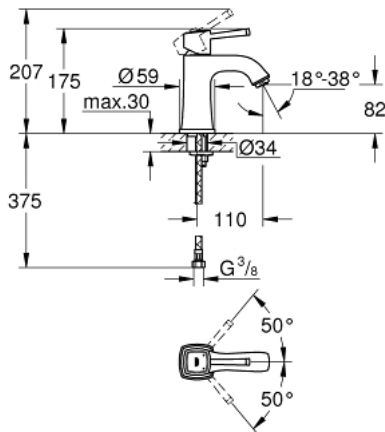

M />גודל 1/2" BR אחת עם ידית כיור מיקסר כיוור GRANDERA 23 310 000

תיאור המוצר

- כרום: צבע
- מחסנית קרמית 28 מ"מ EVOCLASS EHORG
- מגביל טמפרטורה
- גימור כרום GROHE LongLife
- טכנולוגיית חיסכון במים וזרימה מושלמת GROHE EcoJoy
- מערכת התקנה EVOCLASS EHORG
- **GROHE AquaGuide** />דקה 5.7 ליטר
- גוף חלק
- צינורות חיבור גמישים

M >גודל 1/2" BR/ אחת עם ידית כיור מיקסר GRANDERA 23 310 000

עכשיו - ינוי 2012, חלקי חילוף

- 1: Lever (מס.חלק חילוף) 46836000
 - 2: Fitting ring (מס.חלק חילוף) 46715000
 - 3: Cartridge (מס.חלק חילוף) 46580000
 - 4: Flow straightener (מס.חלק חילוף) 46837000
 - 5: Shank mounting kit (מס.חלק חילוף) 46671000
 - 6: Mounting wrench (מס.חלק חילוף) 19017000*
- * אביזרים אופציונליים