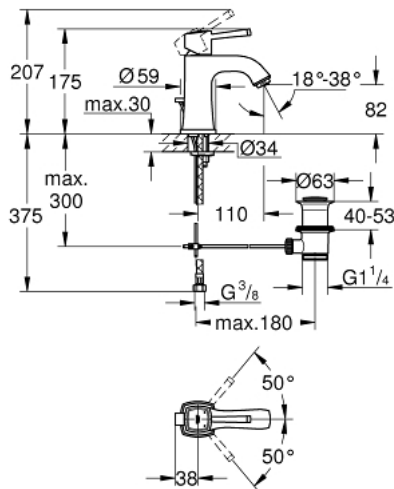

## M />גודל 1/2" BR אחת עם ידית כיור מיקסר GRANDERA 23 303 IGO

### תיאור המוצר

- כרום ניקל/זהב: צבע
- מחסנית קרמית 28 מ"מ evoMkllS EHORG
- מגביל טמפרטורה
- גימור כרום GROHE LongLife
- טכנולוגיית חיסכון במים וזרימה מושלמת GROHE EcoJoy
- מערכת התקנה xiFkciuQ EHORG>gnorts<
- **GROHE AquaGuide** />דקה 5.7 ליטר/ </b>
- ערכת ונטיל לחיצה " 1 1/4"
- צינורות חיבור גמישים

## GRANDERA 23 303 IGO מיקסר כיור עם ידית אחת <1/2" /גודל M

עכשיו - 2012 ראוני, חלקי חילוף

- 1: Lever (מס.חלק חילוף) 468361G0
  - 2: Fitting ring (מס.חלק חילוף) 46715000
  - 3: Cartridge (מס.חלק חילוף) 46580000
  - 4: Flow straightener (מס.חלק חילוף) 46837G00
  - 5: Pop-up rod (מס.חלק חילוף) 46787000
  - 6: Shank mounting kit (מס.חלק חילוף) 46671000
  - 7: ערכת ונטיל (מס.חלק חילוף) 28910000
  - 7.1: Plug (מס.חלק חילוף) 07182000
  - 7.2: Eccentric rod (מס.חלק חילוף) 07052000
  - 8: Mounting wrench (מס.חלק חילוף) 19017000\*
  - 9: Eccentric rod (מס.חלק חילוף) 07341000\*
- \* אביזרים אופציונליים