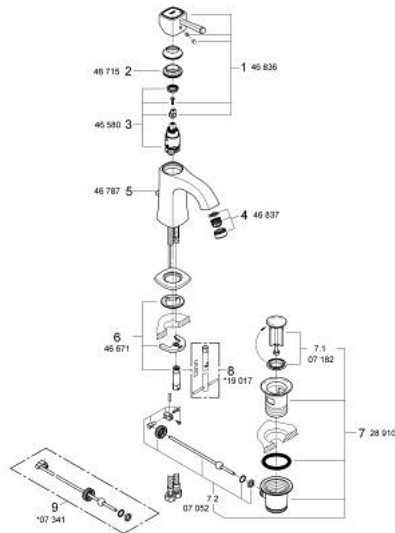

## M />גודל 1/2" BR אחת עם ידית כיור מיקסר GRANDERA 23 303 IGO

### תיאור המוצר

- כרום ניקל/זהב: צבע
- מחסנית קרמית 28 מ"מ evoMkllS EHORG
- מגביל טמפרטורה
- גימור כרום GROHE LongLife
- טכנולוגיית חיסכון במים וזרימה מושלמת GROHE EcoJoy
- מערכת התקנה xiFkciuQ EHORG>gnorts<
- **GROHE AquaGuide** />דקה 5.7 ליטר/ </b>
- ערכת ונטיל לחיצה " 1 1/4"
- צינורות חיבור גמישים

## GRANDERA 23 303 IGO מיקסר כיור עם ידית אחת <1/2" /גודל M

עכשיו - 2012 ראוני, חלקי חילוף

- 1: Lever (מס.חלק חילוף) 468361G0
  - 2: Fitting ring (מס.חלק חילוף) 46715000
  - 3: Cartridge (מס.חלק חילוף) 46580000
  - 4: Flow straightener (מס.חלק חילוף) 46837G00
  - 5: Pop-up rod (מס.חלק חילוף) 46787000
  - 6: Shank mounting kit (מס.חלק חילוף) 46671000
  - 7: ערכת ונטיל (מס.חלק חילוף) 28910000
  - 7.1: Plug (מס.חלק חילוף) 07182000
  - 7.2: Eccentric rod (מס.חלק חילוף) 07052000
  - 8: Mounting wrench (מס.חלק חילוף) 19017000\*
  - 9: Eccentric rod (מס.חלק חילוף) 07341000\*
- \* אביזרים אופציונליים