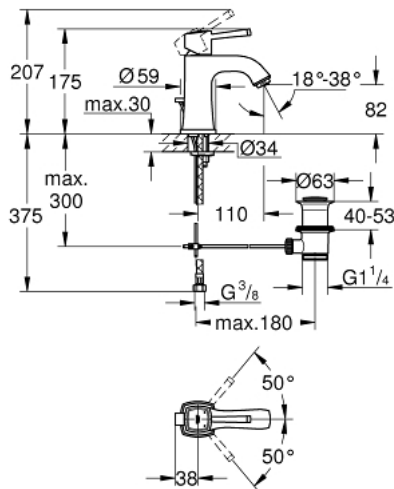

M />גודל 1/2" BR אחת עם ידית אחת מיקסר כיור GRANDERA 23 303 000

תיאור המוצר

- כרום: צבע
- מחסנית קרמית 28 מ"מ evoMkllS EHORG
- מגביל טמפרטורה
- גימור כרום GROHE LongLife
- טכנולוגיית חיסכון במים וזרימה מושלמת GROHE EcoJoy
- מערכת התקנה xiFkciuQ EHORG>gnorts<
- **GROHE AquaGuide** />דקה 5.7 ליטר/דקה
- ערכת ונטיל לחיצה "1 1/4"
- צינורות חיבור גמישים

GRANDERA 23 303 000 מיקסר כיור עם ידית אחת <1/2" /גודל M

עכשיו - 2012 ראוני, חלקי חילוף

- 1: Lever (מס.חלק חילוף) 46836000
 - 2: Fitting ring (מס.חלק חילוף) 46715000
 - 3: Cartridge (מס.חלק חילוף) 46580000
 - 4: Flow straightener (מס.חלק חילוף) 46837000
 - 5: Pop-up rod (מס.חלק חילוף) 46787000
 - 6: Shank mounting kit (מס.חלק חילוף) 46671000
 - 7: ערכת ונטיל (מס.חלק חילוף) 28910000
 - 7.1: Plug (מס.חלק חילוף) 07182000
 - 7.2: Eccentric rod (מס.חלק חילוף) 07052000
 - 8: Mounting wrench (מס.חלק חילוף) 19017000*
 - 9: Eccentric rod (מס.חלק חילוף) 07341000*
- * אביזרים אופציונליים