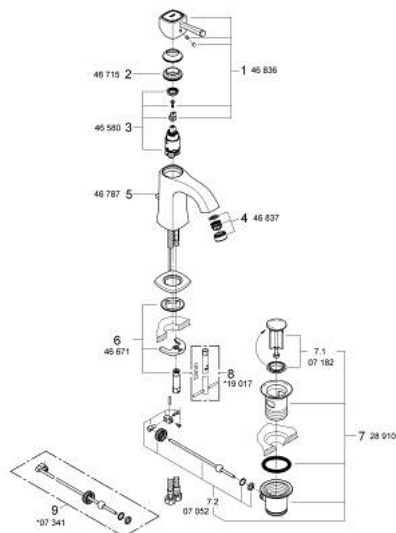

M />גודל 1/2" BR אחת עם ידית אחת מיקסר כיור GRANDERA 23 303 000

תיאור המוצר

- כרום: צבע
- מחסנית קרמית 28 מ"מ evoMkllS EHORG
- מגביל טמפרטורה
- גימור כרום GROHE LongLife
- טכנולוגיית חיסכון במים וזרימה מושלמת GROHE EcoJoy
- מערכת התקנה xiFkciuQ EHORG>gnorts<
- **GROHE AquaGuide** />דקה 5.7 ליטר/דקה
- ערכת ונטיל לחיצה "1 1/4"
- צינורות חיבור גמישים

GRANDERA 23 303 000 מיקסר כיור עם ידית אחת <1/2" /גודל M

עכשיו - 2012 ראוני, חלקי חילוף

- 1: Lever (מס.חלק חילוף) 46836000
 - 2: Fitting ring (מס.חלק חילוף) 46715000
 - 3: Cartridge (מס.חלק חילוף) 46580000
 - 4: Flow straightener (מס.חלק חילוף) 46837000
 - 5: Pop-up rod (מס.חלק חילוף) 46787000
 - 6: Shank mounting kit (מס.חלק חילוף) 46671000
 - 7: ערכת ונטיל (מס.חלק חילוף) 28910000
 - 7.1: Plug (מס.חלק חילוף) 07182000
 - 7.2: Eccentric rod (מס.חלק חילוף) 07052000
 - 8: Mounting wrench (מס.חלק חילוף) 19017000*
 - 9: Eccentric rod (מס.חלק חילוף) 07341000*
- * אביזרים אופציונליים