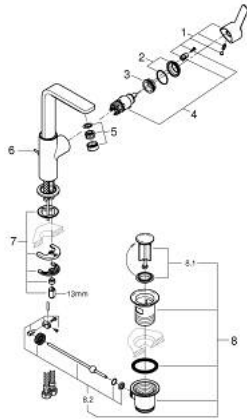

LINEARE 23 296 DC1 מיקסר כיור עם ידית אחת BR $1/2$"/>גודל L

תיאור המוצר

- כרום מוברש: צבע
- מחסנית קרמית 28 מ"מ evoMkIIS EHORG
- עם מגביל טמפרטורה
- גימור GROHE LongLife
- AquaCalibrator
- maximum flow rate (at 3 bar): 5 l/min
- מזלף SpeedClean
- מערכת התקנה sulP FastFixation
- פיה מסתובבת עם מזלף ומגביל עצירה
- ערכת ונטיל לחיצה $1 1/4$"
- צינורות חיבור גמישים

LINEARE 23 296 DC1 מיקסר כיור עם ידית אחת BR <1/2" /גודל L

9	13mm	82	190mm
		10	350mm

עכשיו - 2016 רבמטפס, חלקי חילוף

- 1: Lever (חלק מס. 46984DC0)
- 2: Cap (חלק מס. 46581DC0)
- 3: Fitting ring (חלק מס. 07419000)
- 4: Cartridge (חלק מס. 46580000)
- 5: Mousseur (חלק מס. 48159DC0)
- 6: Pop-up rod (חלק מס. 46739EN0)
- 7: Shank mounting kit (חלק מס. 46645000)
- 8: ערכת ונטיל (חלק מס. 28910DC0) 1 1/4"
- 9: Mounting wrench (חלק מס. 19017000)*
- 10: Eccentric rod (חלק מס. 07341000)*