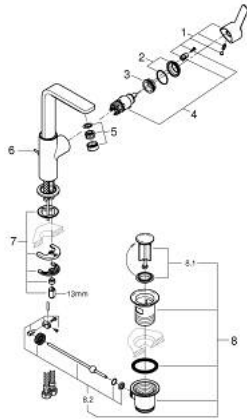

LINEARE 23 296 DC1 מיקסר כיור עם ידית אחת BR $1/2$"/>גודל L

תיאור המוצר

- כרום מוברש: צבע
- מחסנית קרמית 28 מ"מ evoMkIIS EHORG
- עם מגביל טמפרטורה
- גימור GROHE LongLife
- טכנולוגיית חיסכון במים וזרימה מושלמת GROHE EcoJoy
- maximum flow rate (at 3 bar): 5 l/min
- מזלף SpeedClean
- מערכת התקנה GROHE FastFixation sulP
- פיה מסתובבת עם מזלף ומגביל עצירה
- ערכת ונטיל לחיצה $1 1/4$"
- צינורות חיבור גמישים

LINEARE 23 296 DC1 מיקסר כיור עם ידית אחת BR <1/2" /גודל L

עכשיו - 2016 רבמטפס, חלקי חילוף

- 1: Lever (חלק מס. 46984DC0)
- 2: Cap (חלק מס. 46581DC0)
- 3: Fitting ring (חלק מס. 07419000)
- 4: Cartridge (חלק מס. 46580000)
- 5: Mousseur (חלק מס. 48159DC0)
- 6: Pop-up rod (חלק מס. 46739EN0)
- 7: Shank mounting kit (חלק מס. 46645000)
- 8: ערכת ונטיל (חלק מס. 28910DC0) 1 1/4"
- 9: Mounting wrench (חלק מס. 19017000)*
- 10: Eccentric rod (חלק מס. 07341000)*