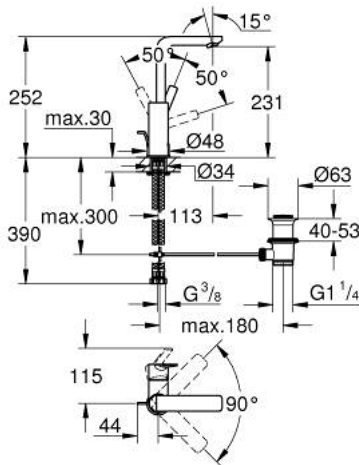

LINEARE 23 296 DC1 מיקסר כיור עם ידית אחת BR $1/2$"/>גודל L

תיאור המוצר

- כרום מוברש: צבע
- מחסנית קרמית 28 מ"מ evoMkIIS EHORG
- עם מגביל טמפרטורה
- גימור GROHE LongLife
- טכנולוגיית חיסכון במים וזרימה מושלמת GROHE EcoJoy
- maximum flow rate (at 3 bar): 5 l/min
- מזלף SpeedClean
- מערכת התקנה GROHE FastFixation sulP
- פיה מסתובבת עם מזלף ומגביל עצירה
- ערכת ונטיל לחיצה $1 1/4$"
- צינורות חיבור גמישים

LINEARE 23 296 DC1 מיקסר כיור עם ידית אחת BR <1/2" /גודל L

עכשיו - 2016 רבמטפס, חלקי חילוף

- 1: Lever (חלק מס. 46984DC0)
- 2: Cap (חלק מס. 46581DC0)
- 3: Fitting ring (חלק מס. 07419000)
- 4: Cartridge (חלק מס. 46580000)
- 5: Mousseur (חלק מס. 48159DC0)
- 6: Pop-up rod (חלק מס. 46739EN0)
- 7: Shank mounting kit (חלק מס. 46645000)
- 8: ערכת ונטיל (חלק מס. 28910DC0) 1 1/4"
- 9: Mounting wrench (חלק מס. 19017000)*
- 10: Eccentric rod (חלק מס. 07341000)*