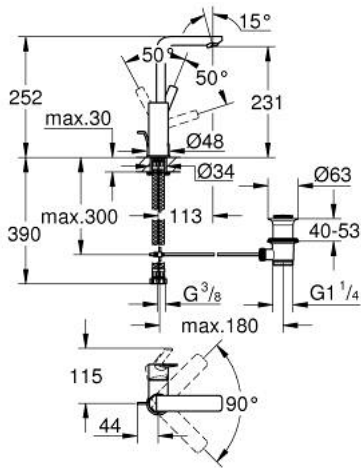

LINEARE 23 296 DC1 מיקסר כיור עם ידית אחת BR $1/2$"/>גודל L

תיאור המוצר

- כרום מוברש: צבע
- מחסנית קרמית 28 מ"מ evoMkIIS EHORG
- עם מגביל טמפרטורה
- גימור GROHE LongLife
- AquaCalibrator
- maximum flow rate (at 3 bar): 5 l/min
- מזלף SpeedClean
- מערכת התקנה sulP FastFixation
- פיה מסתובבת עם מזלף ומגביל עצירה
- ערכת ונטיל לחיצה $1 1/4$"
- צינורות חיבור גמישים

LINEARE 23 296 DC1 מיקסר כיור עם ידית אחת BR <1/2" /גודל L

9	13mm	82	190mm
		10	350mm

עכשיו - 2016 רבמטפס, חלקי חילוף

- 1: Lever (חלק מס. 46984DC0)
- 2: Cap (חלק מס. 46581DC0)
- 3: Fitting ring (חלק מס. 07419000)
- 4: Cartridge (חלק מס. 46580000)
- 5: Mousseur (חלק מס. 48159DC0)
- 6: Pop-up rod (חלק מס. 46739EN0)
- 7: Shank mounting kit (חלק מס. 46645000)
- 8: ערכת ונטיל (חלק מס. 28910DC0) 1 1/4"
- 9: Mounting wrench (חלק מס. 19017000)*
- 10: Eccentric rod (חלק מס. 07341000)*