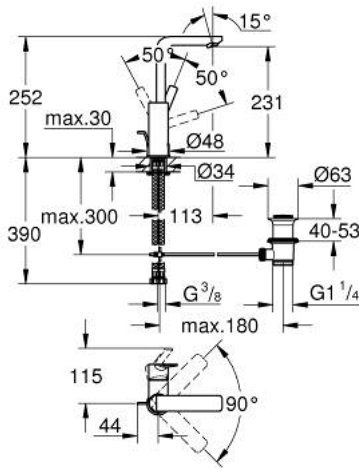

## LINEARE 23 296 AL1 מיקסר כיור עם ידית אחת BR <math>1/2</math>"/>גודל L

### תיאור המוצר

- אפור גרפיט מוברש: צבע
- מחסנית קרמית 28 מ"מ evoMkIIS EHORG
- עם מגביל טמפרטורה
- גימור GROHE LongLife
- AquaCalibrator
- maximum flow rate (at 3 bar): 5 l/min
- מזלף <b>SpeedClean</b>
- מערכת התקנה sulP FastFixation
- פיה מסתובבת עם מזלף ומגביל עצירה
- ערכת ונטיל לחיצה <math>1 1/4</math>"
- צינורות חיבור גמישים

LINEARE 23 296 AL1 מיקסר כיור עם ידית אחת BR <1/2" /גודל L

9	13mm	82	190mm
		10	350mm

עכשיו - 2019 צרם, חלקי חילוף

- 1: Lever (חלק מס. 46984AL0)
- 2: Cap (חלק מס. 46581AL0)
- 3: Fitting ring (חלק מס. 07419000)
- 4: Cartridge (חלק מס. 46580000)
- 5: Mousseur (חלק מס. 48159AL0)
- 6: Pop-up rod (חלק מס. 46739AL0)
- 7: Shank mounting kit (חלק מס. 46645000)
- 8: ערכת ונטיל (חלק מס. 28910AL0) 1 1/4"
- 9: Mounting wrench (חלק מס. 19017000)\*
- 10: Eccentric rod (חלק מס. 07341000)\*