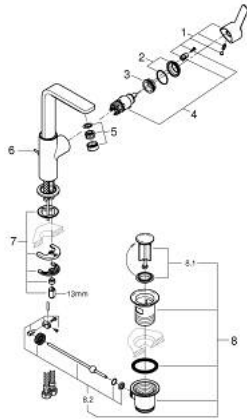

## LINEARE 23 296 AL1 מיקסר כיור עם ידית אחת BR <math>1/2</math>"/>גודל L

### תיאור המוצר

- אפור גרפיט מוברש: צבע
- מחסנית קרמית 28 מ"מ evoMkIIS EHORG
- עם מגביל טמפרטורה
- גימור GROHE LongLife
- AquaCalibrator
- maximum flow rate (at 3 bar): 5 l/min
- מזלף <b>SpeedClean</b>
- מערכת התקנה sulP FastFixation
- פיה מסתובבת עם מזלף ומגביל עצירה
- ערכת ונטיל לחיצה <math>1 1/4</math>"
- צינורות חיבור גמישים

LINEARE 23 296 AL1 מיקסר כיור עם ידית אחת BR <1/2" /גודל L

9	13mm	82	190mm
		10	350mm

עכשיו - 2019 צרם, חלקי חילוף

- 1: Lever (חלק מס. 46984AL0)
- 2: Cap (חלק מס. 46581AL0)
- 3: Fitting ring (חלק מס. 07419000)
- 4: Cartridge (חלק מס. 46580000)
- 5: Mousseur (חלק מס. 48159AL0)
- 6: Pop-up rod (חלק מס. 46739AL0)
- 7: Shank mounting kit (חלק מס. 46645000)
- 8: ערכת ונטיל (חלק מס. 28910AL0) 1 1/4"
- 9: Mounting wrench (חלק מס. 19017000)\*
- 10: Eccentric rod (חלק מס. 07341000)\*