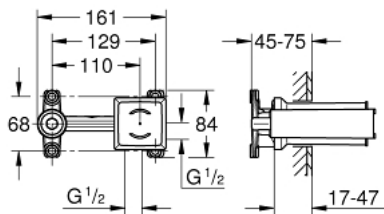

23 200 002 מיקסר ידית אחת, גוף מוסתר 1/2" גוף מוסתר

תיאור המוצר

- עבור מיקסר כיוור רחצה 2 חורים
- התקנה על קיר
- ללא סט אביזרים לגימור
- מחסנית קרמית 35 מ"מ evoMkIIS EHORG
- מגביל קצב זרימה מתכוונן
- ניתן למקם את הפיה מימין או משמאל
- עומק התקנה 45 עד 75 מ"מ
- DR פליז
- מכשיר התקנה
- מאפשר אטימה מפני מים של מבנה הקיר מסביב לגוף הסמוי
- עם שרוול איטום

23 200 002 מיקסר ידית אחת, 1/2" גוף מוסתר

עכשיו - 2018 ינוי, חלקי חילוף

1: Cartridge (מס.חלק חילוף) 46374000

2: מפתח בוקסה* (מס.חלק חילוף) 19332000

3: Extension (מס.חלק חילוף) 46943000*

* אביזרים אופציונליים