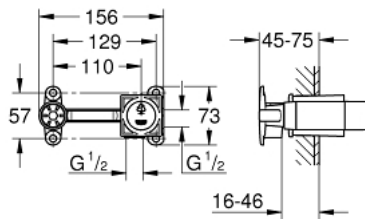

23 200 000 מיקסר ידית אחת, 1/2" גוף מוסתר

תיאור המוצר

- עבור מיקסר כיור רחצה 2 חורים
- התקנה על קיר
- מחסנית קרמית 35 מ"מ evoMklis EHORG
- מגביל קצב זרימה מתכוונן
- עומק התקנה 45 עד 75 מ"מ
- פליז DR
- מכשיר התקנה

23 200 000 מיקסר ידית אחת, 1/2" גוף מוסתר

2022 יאמ - 2011 ראורבפ, חלקי חילוף

1: Cartridge (מס.חלק חילוף) 46374000

2: מפתח בוקסה* (מס.חלק חילוף) 19332000

* אביזרים אופציונליים