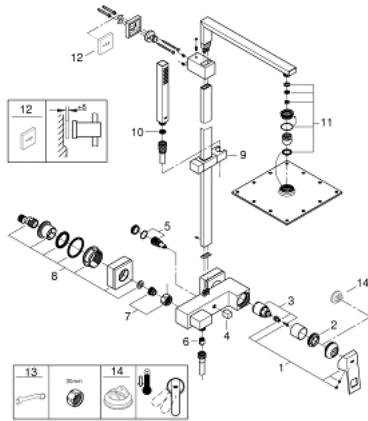

## 23 147 001 EUPHORIA CUBE SYSTEM 230 SHOWER SYSTEM WITH SINGLE LEVER MIXER FOR WALL MOUNTING

### תיאור המוצר

- כרום: צבע
- זרוע מקלחת
- בליטה של 400 מ"מ
- מיקסר מקלחת ידית אחת, חשוף, עם שסתום הטייה
- ראש מקלחת ממתכת Rainshower 032 (27 479)
- תבנית התזה: Rain
- maximum flow rate (at 3 bar): 13 l/min
- עם מפרק כדורי
- מקלח יד Euphoria Cube Stick (72) (698)
- maximum flow rate (at 3 bar): 9 l/min
- גובה מתכוונן עם אלמנט גולש
- צינור מקלחת 1,750 מ"מ 1/2" x 1/2" Silverflex (883 82)
- maximum flow rate system (at 3 bar): 13 l/min
- מחסנית קרמית 35 מ"מ evoMkiiS EHORG
- תבנית התזה מושלמת GROHE DreamSpray
- גימור כרום GROHE LongLife
- מערכת נגד אבנית GROHE SpeedClean
- ediuGretaW rennl לחיים ארוכים יותר
- potStsiwT למניעת פיתול הצינור
- מתאים למחממים מיידיים החל מ-81 קוט"ש
- קצב זרימה מינימלי 5 ליטר/דקה

## 23 147 001 EUPHORIA CUBE SYSTEM 230 SHOWER SYSTEM WITH SINGLE LEVER MIXER FOR WALL MOUNTING

עכשיו - 2014 לירפא, חלקי חילוף

- 1: Lever (מס.חלק חילוף) 46782000)
  - 2: Screw coupling (מס.חלק חילוף) 46460000)
  - 3: Cartridge (מס.חלק חילוף) 46374000)
  - 4: Diverter knob (מס.חלק חילוף) 48128000)
  - 5: Diverter (מס.חלק חילוף) 48178000)
  - 6: Non-return valve (מס.חלק חילוף) 08565000)
  - 7: Screw connection 1/2" (מס.חלק חילוף) 45044000)
  - 8: S-union (מס.חלק חילוף) 47824000)
  - 9: Glide element (מס.חלק חילוף) 48180000)
  - 10: מסגרת (מס.חלק חילוף) 0700200M)
  - 11: סט חלקי חילוף (מס.חלק חילוף) 48471000)
  - 12: Compensation disc (מס.חלק חילוף) 27933000)\*
  - 13: מפתח מיוחד (מס.חלק חילוף) 19377000)\*
  - 14: מגביל טמפרטורה (מס.חלק חילוף) 46375000)\*
- \* אביזרים אופציונליים