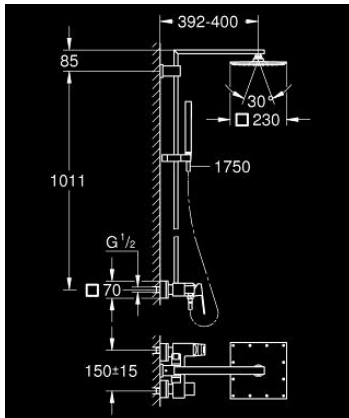

## 23 147 001 EUPHORIA CUBE SYSTEM 230 SHOWER SYSTEM WITH SINGLE LEVER MIXER FOR WALL MOUNTING

### תיאור המוצר

- כרום: צבע
- זרוע מקלחת
- בליטה של 400 מ"מ
- מיקסר מקלחת ידית אחת, חשוף, עם שסתום הטייה
- ראש מקלחת ממתכת Rainshower 032 (27 479)
- תבנית התזה: Rain
- maximum flow rate (at 3 bar): 13 l/min
- עם מפרק כדורי
- מקלח יד Euphoria Cube Stick (72) (698)
- maximum flow rate (at 3 bar): 9 l/min
- גובה מתכוונן עם אלמנט גולש
- צינור מקלחת 1,750 מ"מ 1/2" x 1/2" Silverflex (883 82)
- maximum flow rate system (at 3 bar): 13 l/min
- מחסנית קרמית 35 מ"מ evoMkiiS EHORG
- תבנית התזה מושלמת GROHE DreamSpray
- גימור כרום GROHE LongLife
- מערכת נגד אבנית GROHE SpeedClean
- ediuGretaW rennl לחיים ארוכים יותר
- potStsiwT למניעת פיתול הצינור
- מתאים למחממים מיידיים החל מ-81 קוט"ש
- קצב זרימה מינימלי 5 ליטר/דקה

## 23 147 001 EUPHORIA CUBE SYSTEM 230 SHOWER SYSTEM WITH SINGLE LEVER MIXER FOR WALL MOUNTING

עכשיו - 2014 לירפא, חלקי חילוף

- 1: Lever (מס.חלק חילוף) 46782000)
  - 2: Screw coupling (מס.חלק חילוף) 46460000)
  - 3: Cartridge (מס.חלק חילוף) 46374000)
  - 4: Diverter knob (מס.חלק חילוף) 48128000)
  - 5: Diverter (מס.חלק חילוף) 48178000)
  - 6: Non-return valve (מס.חלק חילוף) 08565000)
  - 7: Screw connection 1/2" (מס.חלק חילוף) 45044000)
  - 8: S-union (מס.חלק חילוף) 47824000)
  - 9: Glide element (מס.חלק חילוף) 48180000)
  - 10: מסגרת (מס.חלק חילוף) 0700200M)
  - 11: סט חלקי חילוף (מס.חלק חילוף) 48471000)
  - 12: Compensation disc (מס.חלק חילוף) 27933000)\*
  - 13: מפתח מיוחד (מס.חלק חילוף) 19377000)\*
  - 14: מגביל טמפרטורה (מס.חלק חילוף) 46375000)\*
- \* אביזרים אופציונליים