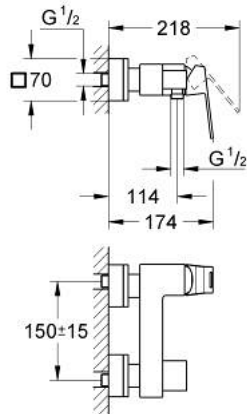

1/2" EUROCUBE 23 145 DC0 מיקסר מקלחת ידית אחת

תיאור המוצר

- כרום מוברש: צבע
- מותקן על הקיר
- מחסנית קרמית 46 מ"מ evoMkIs EHORG
- גימור GROHE LongLife
- מגביל קצב זרימה מתכוונן
- נקודת מים תחתונה במקלחת 1/2" עם שסתום אל-חוזר מובנה
- מחברי S מכוסים
- מוגן מפני זרימה חוזרת
- מגביל טמפרטורה אופציונלי מס' ייחוס 375 64

1/2" EUROCUBE 23 145 DC0 מיקסר מקלחת ידיית אחת

עכשיו - 2018 ילוי, חלקי חילוף

1: Lever (מס.חלק חילוף) 46782DC0

2: Cartridge (מס.חלק חילוף) 46048000

3: Non-return valve (מס.חלק חילוף) 08565000

4: Screw connection 1/2" (מס.חלק חילוף) 45044DC0

5: S-union (מס.חלק חילוף) 47824DC0

6: מפתח מיוחד* (מס.חלק חילוף) 19377000

7: מגביל טמפרטורה* (מס.חלק חילוף) 46375000

8: Extension set, 30 mm (מס.חלק חילוף) 46238000*

* אביזרים אופציונליים