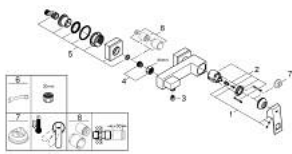

1/2" EUROCUBE 23 145 DC0 מיקסר מקלחת ידית אחת

תיאור המוצר

- כרום מוברש: צבע
- מותקן על הקיר
- מחסנית קרמית 46 מ"מ evoMkIs EHORG
- גימור GROHE LongLife
- מגביל קצב זרימה מתכוונן
- נקודת מים תחתונה במקלחת 1/2" עם שסתום אל-חוזר מובנה
- מחברי S מכוסים
- מוגן מפני זרימה חוזרת
- מגביל טמפרטורה אופציונלי מס' ייחוס 375 64

1/2" EUROCUBE 23 145 DC0 מיקסר מקלחת ידיית אחת

עכשיו - 2018 ילוי, חלקי חילוף

1: Lever (מס.חלק חילוף) 46782DC0

2: Cartridge (מס.חלק חילוף) 46048000

3: Non-return valve (מס.חלק חילוף) 08565000

4: Screw connection 1/2" (מס.חלק חילוף) 45044DC0

5: S-union (מס.חלק חילוף) 47824DC0

6: מפתח מיוחד* (מס.חלק חילוף) 19377000

7: מגביל טמפרטורה* (מס.חלק חילוף) 46375000

8: Extension set, 30 mm (מס.חלק חילוף) 46238000*

* אביזרים אופציונליים