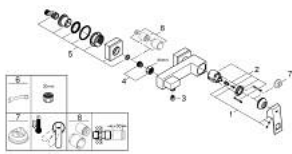

## 1/2" EUROCUBE 23 145 ALO מיקסר מקלחת ידית אחת

### תיאור המוצר

- אפור גרפיט מוברש: צבע
- מותקן על הקיר
- מחסנית קרמית 46 מ"מ evoMklls EHORG
- גימור GROHE LongLife
- מגביל קצב זרימה מתכוונן
- נקודת מים תחתונה במקלחת 1/2" עם שסתום אל-חוזר מובנה
- מחברי S מכוסים
- מוגן מפני זרימה חוזרת
- מגביל טמפרטורה אופציונלי מס' ייחוס 375 64

## 1/2" EUROCUBE 23 145 ALO מיקסר מקלחת ידיית אחת

עכשיו - 2019 צרם, חלקי חילוף

1: Lever (מס.חלק חילוף) 46782AL0

2: Cartridge (מס.חלק חילוף) 46048000

3: Non-return valve (מס.חלק חילוף) 08565000

4: Screw connection 1/2" (מס.חלק חילוף) 45044AL0

5: S-union (מס.חלק חילוף) 47824AL0

6: מפתח מיוחד\* (מס.חלק חילוף) 19377000

7: מגביל טמפרטורה\* (מס.חלק חילוף) 46375000

8: Extension set, 30 mm (מס.חלק חילוף) 46238000\*

\* אביזרים אופציונליים