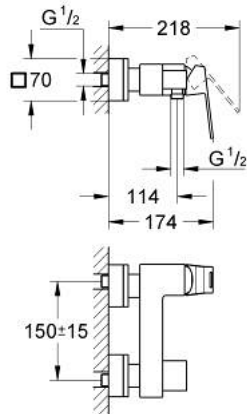

## 1/2" EUROCUBE 23 145 ALO מיקסר מקלחת ידית אחת

### תיאור המוצר

- אפור גרפיט מוברש: צבע
- מותקן על הקיר
- מחסנית קרמית 46 מ"מ evoMklls EHORG
- גימור GROHE LongLife
- מגביל קצב זרימה מתכוונן
- נקודת מים תחתונה במקלחת 1/2" עם שסתום אל-חוזר מובנה
- מחברי S מכוסים
- מוגן מפני זרימה חוזרת
- מגביל טמפרטורה אופציונלי מס' ייחוס 375 64

## 1/2" EUROCUBE 23 145 ALO מיקסר מקלחת ידיית אחת

עכשיו - 2019 צרם, חלקי חילוף

1: Lever (מס.חלק חילוף) 46782AL0

2: Cartridge (מס.חלק חילוף) 46048000

3: Non-return valve (מס.חלק חילוף) 08565000

4: Screw connection 1/2" (מס.חלק חילוף) 45044AL0

5: S-union (מס.חלק חילוף) 47824AL0

6: מפתח מיוחד\* (מס.חלק חילוף) 19377000

7: מגביל טמפרטורה\* (מס.חלק חילוף) 46375000

8: Extension set, 30 mm (מס.חלק חילוף) 46238000\*

\* אביזרים אופציונליים