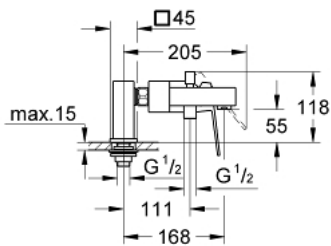

1/2" מיקסר אמבטיה עם ידית אחת EUROCUBE 23 143 000

תיאור המוצר

- כרום: צבע
- התקנת עמוד
- מחסנית קרמית 46 מ"מ evoMklis EHORG
- גימור כרום GROHE LongLife
- מגביל קצב זרימה מתכוונן
- שסתום הטייה אוטומטי: מקלחת/אמבטיה
- מזלף
- שסתום חד כיווני מובנה בנקודת יציאה של מים במקלחת 1/2"
- חבילות עמוד
- מוגן מפני זרימה חוזרת
- מגביל טמפרטורה אופציונלי מס' ייחוס 375 64

1/2" מיקסר אמבטיה עם ידית אחת EUROCUBE 23 143 000

עכשיו - 2010 רבמטפס, חלקי חילוף

1: Lever (חלק מס. 46782000)

2: Cartridge (חלק מס. 46048000)

3: Diverter knob (חלק מס. 48128000)

4: Diverter (חלק מס. 65655000)

5: Non-return valve (חלק מס. 08565000)

6: Mousseur (חלק מס. 13941000)

7: Screw connection 1/2" (חלק מס. 45044000)

8: Pillar union (חלק מס. 14013000)

9: מפתח מיוחד * (חלק מס. 19377000)

10: מגביל טמפרטורה * (חלק מס. 46375000)