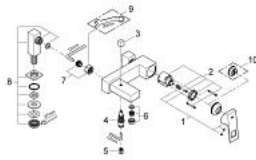

1/2" מיקסר אמבטיה עם ידית אחת EUROCUBE 23 143 000

תיאור המוצר

- כרום: צבע
- התקנת עמוד
- מחסנית קרמית 46 מ"מ evoMklis EHORG
- גימור כרום GROHE LongLife
- מגביל קצב זרימה מתכוונן
- שסתום הטייה אוטומטי: מקלחת/אמבטיה
- מזלף
- שסתום חד כיווני מובנה בנקודת יציאה של מים במקלחת 1/2"
- חבילות עמוד
- מוגן מפני זרימה חוזרת
- מגביל טמפרטורה אופציונלי מס' ייחוס 375 64

1/2" מיקסר אמבטיה עם ידית אחת EUROCUBE 23 143 000

עכשיו - 2010 רבמטפס, חלקי חילוף

1: Lever (חלק מס. 46782000)

2: Cartridge (חלק מס. 46048000)

3: Diverter knob (חלק מס. 48128000)

4: Diverter (חלק מס. 65655000)

5: Non-return valve (חלק מס. 08565000)

6: Mousseur (חלק מס. 13941000)

7: Screw connection 1/2" (חלק מס. 45044000)

8: Pillar union (חלק מס. 14013000)

9: מפתח מיוחד * (חלק מס. 19377000)

10: מגביל טמפרטורה * (חלק מס. 46375000)