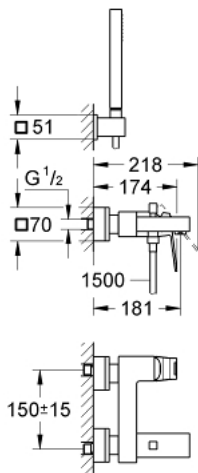

1/2" מיקסר אמבטיה עם ידית אחת EUROCUBE 23 141 000

תיאור המוצר

- כרום: צבע
- מותקן על הקיר
- מחסנית קרמית 46 מ"מ evoMklis EHORG
- גימור GROHE LongLife כרום
- מגביל קצב זרימה מתכוונן
- שסתום הטייה אוטומטי: מקלחת/אמבטיה
- מזלף
- שסתום חד כיווני מובנה בנקודת יציאה של מים במקלחת 1/2"
- מחברי S מכוסים
- מוגן מפני זרימה חוזרת
- סיווג רעש בהתאם לתקן DIN 4109
- מקלח יד (27 698)
- מאחז קיר למקלחת (27 693)
- צינור מקלחת 1,500 מ"מ (28 151 000)

1/2" מיקסר אמבטיה עם ידית אחת EUROCUBE 23 141 000

עכשיו - 2010 רבמטפס, חלקי חילוף

1: Lever (חלק מס. 46782000)

2: Cartridge (חלק מס. 46048000)

3: Diverter knob (חלק מס. 48128000)

4: Diverter (חלק מס. 65655000)

5: Non-return valve (חלק מס. 08565000)

6: Mousseur (חלק מס. 13952000)

7: Screw connection 1/2" (חלק מס. 45044000)

8: S-union (חלק מס. 47824000)

9: מסננת (חלק מס. 0700200M)

10: מגביל טמפרטורה* (חלק מס. 46375000)

11: Extension set, 30 mm (חלק מס. 46238000)*

12: מפתח מיוחד* (חלק מס. 19377000)

* אביזרים אופציונליים