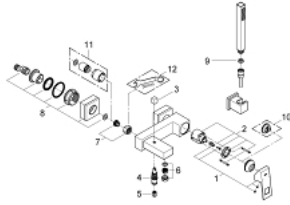

1/2" מיקסר אמבטיה עם ידית אחת EUROCUBE 23 141 000

תיאור המוצר

- כרום: צבע
- מותקן על הקיר
- מחסנית קרמית 46 מ"מ evoMklis EHORG
- גימור GROHE LongLife כרום
- מגביל קצב זרימה מתכוונן
- שסתום הטייה אוטומטי: מקלחת/אמבטיה
- מזלף
- שסתום חד כיווני מובנה בנקודת יציאה של מים במקלחת 1/2"
- מחברי S מכוסים
- מוגן מפני זרימה חוזרת
- סיווג רעש בהתאם לתקן DIN 4109
- מקלח יד (27 698)
- מאחז קיר למקלחת (27 693)
- צינור מקלחת 1,500 מ"מ (28 151 000)

1/2" מיקסר אמבטיה עם ידית אחת EUROCUBE 23 141 000

עכשיו - 2010 רבמטפס, חלקי חילוף

1: Lever (חלק מס. 46782000)

2: Cartridge (חלק מס. 46048000)

3: Diverter knob (חלק מס. 48128000)

4: Diverter (חלק מס. 65655000)

5: Non-return valve (חלק מס. 08565000)

6: Mousseur (חלק מס. 13952000)

7: Screw connection 1/2" (חלק מס. 45044000)

8: S-union (חלק מס. 47824000)

9: מסננת (חלק מס. 0700200M)

10: מגביל טמפרטורה* (חלק מס. 46375000)

11: Extension set, 30 mm (חלק מס. 46238000)*

12: מפתח מיוחד* (חלק מס. 19377000)

* אביזרים אופציונליים