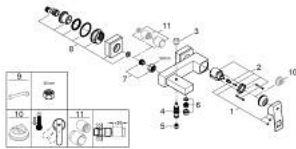

1/2" מיקסר אמבטיה עם ידית אחת EUROCUBE 23 140 DCO

תיאור המוצר

- כרום מוברש: צבע
- מותקן על הקיר
- מחסנית קרמית 46 מ"מ evoMklls EHORG
- גימור GROHE LongLife
- מגביל קצב זרימה מתכוונן
- שסתום הטייה אוטומטי: מקלחת/אמבטיה
- מזלף
- שסתום חד כיווני מובנה בנקודת יציאה של מים במקלחת 1/2"
- מחברי S מכוסים
- מוגן מפני זרימה חוזרת
- מגביל טמפרטורה אופציונלי מס' ייחוס 375 64

1/2" מיקסר אמבטיה עם ידית אחת EUROCUBE 23 140 DC0

עכשיו - 2018 ילוי, חלקי חילוף

- 1: Lever (מס.חלק חילוף) 46782DC0
 - 2: Cartridge (מס.חלק חילוף) 46048000
 - 3: Diverter knob (מס.חלק חילוף) 48128DC0
 - 4: Diverter (מס.חלק חילוף) 65655DC0
 - 5: Non-return valve (מס.חלק חילוף) 08565000
 - 6: Mousseur (מס.חלק חילוף) 13952DC0
 - 7: Screw connection 1/2" (מס.חלק חילוף) 45044DC0
 - 8: S-union (מס.חלק חילוף) 47824DC0
 - 9: מפתח מיוחד * (מס.חלק חילוף) 19377000
 - 10: מגביל טמפרטורה * (מס.חלק חילוף) 46375000
 - 11: Extension set, 30 mm (מס.חלק חילוף) 46238000 *
- * אביזרים אופציונליים