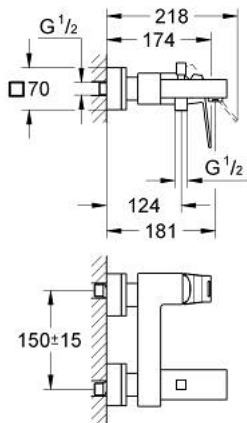

1/2" מיקסר אמבטיה עם ידית אחת EUROCUBE 23 140 DCO

תיאור המוצר

- כרום מוברש: צבע
- מותקן על הקיר
- מחסנית קרמית 46 מ"מ evoMklls EHORG
- גימור GROHE LongLife
- מגביל קצב זרימה מתכוונן
- שסתום הטייה אוטומטי: מקלחת/אמבטיה
- מזלף
- שסתום חד כיווני מובנה בנקודת יציאה של מים במקלחת 1/2"
- מחברי S מכוסים
- מוגן מפני זרימה חוזרת
- מגביל טמפרטורה אופציונלי מס' ייחוס 375 64

1/2" מיקסר אמבטיה עם ידית אחת EUROCUBE 23 140 DC0

עכשיו - 2018 ילוי, חלקי חילוף

- 1: Lever (מס.חלק חילוף) 46782DC0
 - 2: Cartridge (מס.חלק חילוף) 46048000
 - 3: Diverter knob (מס.חלק חילוף) 48128DC0
 - 4: Diverter (מס.חלק חילוף) 65655DC0
 - 5: Non-return valve (מס.חלק חילוף) 08565000
 - 6: Mousseur (מס.חלק חילוף) 13952DC0
 - 7: Screw connection 1/2" (מס.חלק חילוף) 45044DC0
 - 8: S-union (מס.חלק חילוף) 47824DC0
 - 9: מפתח מיוחד * (מס.חלק חילוף) 19377000
 - 10: מגביל טמפרטורה * (מס.חלק חילוף) 46375000
 - 11: Extension set, 30 mm (מס.חלק חילוף) 46238000 *
- * אביזרים אופציונליים