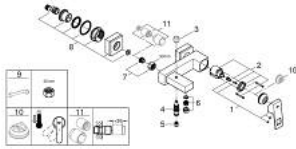

1/2" מיקסר אמבטיה עם ידית אחת EUROCUBE 23 140 ALO

תיאור המוצר

- אפור גרפיט מוברש: צבע
- מותקן על הקיר
- מחסנית קרמית 46 מ"מ evoMklls EHORG
- גימור GROHE LongLife
- מגביל קצב זרימה מתכוונן
- שסתום הטייה אוטומטי: מקלחת/אמבטיה
- מזלף
- שסתום חד כיווני מובנה בנקודת יציאה של מים במקלחת 1/2"
- מחברי S מכוסים
- מוגן מפני זרימה חוזרת
- מגביל טמפרטורה אופציונלי מס' ייחוס 375 64

1/2" מיקסר אמבטיה עם ידית אחת EUROCUBE 23 140 AL0

עכשיו - 2019 צרם, חלקי חילוף

- 1: Lever (מס.חלק חילוף) 46782AL0
 - 2: Cartridge (מס.חלק חילוף) 46048000
 - 3: Diverter knob (מס.חלק חילוף) 48128AL0
 - 4: Diverter (מס.חלק חילוף) 65655AL0
 - 5: Non-return valve (מס.חלק חילוף) 08565000
 - 6: Mousseur (מס.חלק חילוף) 13952AL0
 - 7: Screw connection 1/2" (מס.חלק חילוף) 45044AL0
 - 8: S-union (מס.חלק חילוף) 47824AL0
 - 9: מפתח מיוחד * (מס.חלק חילוף) 19377000
 - 10: מגביל טמפרטורה * (מס.חלק חילוף) 46375000
 - 11: Extension set, 30 mm (מס.חלק חילוף) 46238000 *
- * אביזרים אופציונליים