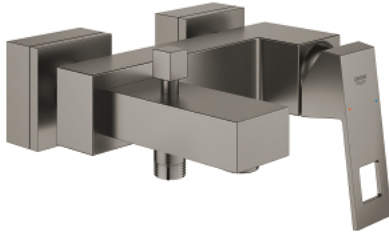

1/2" מיקסר אמבטיה עם ידית אחת EUROCUBE 23 140 ALO

תיאור המוצר

- אפור גרפיט מוברש: צבע
- מותקן על הקיר
- מחסנית קרמית 46 מ"מ evoMklls EHORG
- גימור GROHE LongLife
- מגביל קצב זרימה מתכוונן
- שסתום הטייה אוטומטי: מקלחת/אמבטיה
- מזלף
- שסתום חד כיווני מובנה בנקודת יציאה של מים במקלחת 1/2"
- מחברי S מכוסים
- מוגן מפני זרימה חוזרת
- מגביל טמפרטורה אופציונלי מס' ייחוס 375 64

1/2" מיקסר אמבטיה עם ידית אחת EUROCUBE 23 140 AL0

עכשיו - 2019 צרם, חלקי חילוף

- 1: Lever (מס.חלק חילוף) 46782AL0
 - 2: Cartridge (מס.חלק חילוף) 46048000
 - 3: Diverter knob (מס.חלק חילוף) 48128AL0
 - 4: Diverter (מס.חלק חילוף) 65655AL0
 - 5: Non-return valve (מס.חלק חילוף) 08565000
 - 6: Mousseur (מס.חלק חילוף) 13952AL0
 - 7: Screw connection 1/2" (מס.חלק חילוף) 45044AL0
 - 8: S-union (מס.חלק חילוף) 47824AL0
 - 9: מפתח מיוחד * (מס.חלק חילוף) 19377000
 - 10: מגביל טמפרטורה * (מס.חלק חילוף) 46375000
 - 11: Extension set, 30 mm (מס.חלק חילוף) 46238000 *
- * אביזרים אופציונליים