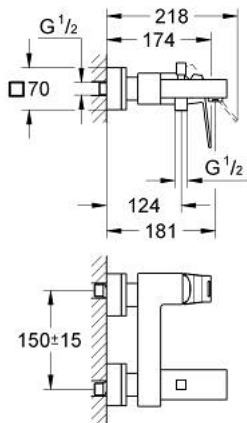

1/2" מיקסר אמבטיה עם ידית אחת EUROCUBE 23 140 ALO

תיאור המוצר

- אפור גרפיט מוברש: צבע
- מותקן על הקיר
- מחסנית קרמית 46 מ"מ evoMklls EHORG
- גימור GROHE LongLife
- מגביל קצב זרימה מתכוונן
- שסתום הטייה אוטומטי: מקלחת/אמבטיה
- מזלף
- שסתום חד כיווני מובנה בנקודת יציאה של מים במקלחת 1/2"
- מחברי S מכוסים
- מוגן מפני זרימה חוזרת
- מגביל טמפרטורה אופציונלי מס' ייחוס 375 64

1/2" מיקסר אמבטיה עם ידית אחת EUROCUBE 23 140 AL0

עכשיו - 2019 צרם, חלקי חילוף

- 1: Lever (מס.חלק חילוף) 46782AL0
 - 2: Cartridge (מס.חלק חילוף) 46048000
 - 3: Diverter knob (מס.חלק חילוף) 48128AL0
 - 4: Diverter (מס.חלק חילוף) 65655AL0
 - 5: Non-return valve (מס.חלק חילוף) 08565000
 - 6: Mousseur (מס.חלק חילוף) 13952AL0
 - 7: Screw connection 1/2" (מס.חלק חילוף) 45044AL0
 - 8: S-union (מס.חלק חילוף) 47824AL0
 - 9: מפתח מיוחד * (מס.חלק חילוף) 19377000
 - 10: מגביל טמפרטורה * (מס.חלק חילוף) 46375000
 - 11: Extension set, 30 mm (מס.חלק חילוף) 46238000 *
- * אביזרים אופציונליים